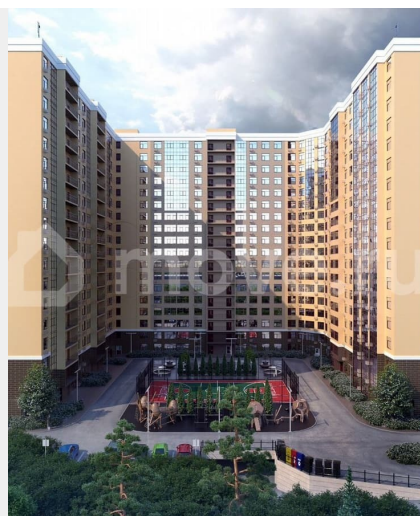

Ремонт

с отделкой

Квартира в новостройке

да

Описание

Современный ЖК «Классика»!!! 18-этажный дом, расположенный в живописном районе Ставрополя, в 7 минутах ходьбы от Ботанического сада и Северо-Кавказского федерального университета. Рядом с Комплексом располагается лес с Травертиновыми источниками, что позволит жителям наслаждаться чистым воздухом,

<https://stavropol.move.ru/objects/928917822>

8

**Екатерина Андреева, ЮЖНАЯ
СТРОИТЕЛЬНАЯ КОМПАНИЯ-ЮГ
89251234567**

для заметок

живописными пейзажами и тишиной. Адрес:
Индустриальная, з/у 50, ул. Ленина, 441/6.
Квартира сдаётся в предчистовой отделке
(стяжка/штукатурка) - индивидуальное
отопление - газовый двухконтурный котёл -
тёплый пол (кухня, прихожая, сан. узел) -
французские окна; - вывод под электроплиту
(пониженный тариф на электроэнергию) -
электропроводка (выключатели, розетки) от
застройщика; - качественная входная дверь В
доме: - подземный паркинг с лифтом -
кладовые помещения - закрытый двор -
уютная территория — Любой вид расчета,
удобный для Вас: - 100% расчет Денежные
средства размещаются на счете эскроу! Срок
ввода объекта в эксплуатацию 3 квартал
2025 года. Ждём Вас в наших офисах Отдела
Продаж для более подробной консультации.
Ул. Мира, д. 278, д. 3 этаж Ул. 45 Параллель,
50 к1 Status № 174049