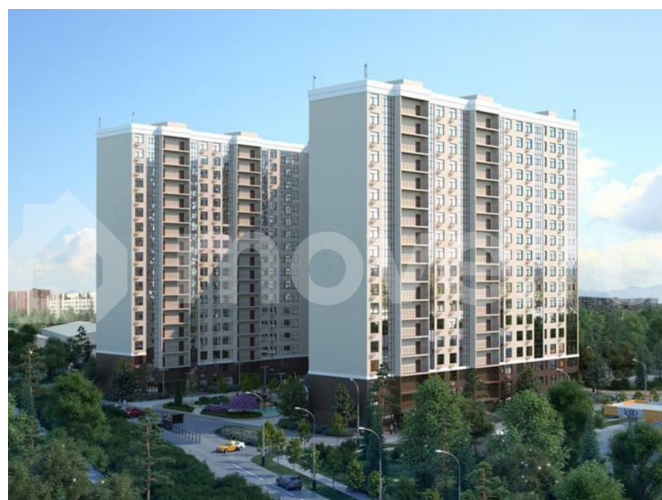

Ремонт

с отделкой

Квартира в новостройке

да

Описание

Современный ЖК «Классика»!!! 18-этажный дом, расположенный в живописном районе Ставрополя, в 7 минутах ходьбы от Ботанического сада и Северо-Кавказского федерального университета. Рядом с Комплексом располагается лес с Травертиновыми источниками, что позволит жителям наслаждаться чистым воздухом,

<https://stavropol.move.ru/objects/928917822>

8

**Екатерина Андреева, ЮЖНАЯ
СТРОИТЕЛЬНАЯ КОМПАНИЯ-ЮГ
89251234567**

для заметок

живописными пейзажами и тишиной. Адрес:
Индустриальная, з/у 50, ул. Ленина, 441/6.
Квартира сдаётся в предчистовой отделке
(стяжка/штукатурка) - индивидуальное
отопление - газовый двухконтурный котёл -
тёплый пол (кухня, прихожая, сан. узел) -
французские окна; - вывод под электроплиту
(пониженный тариф на электроэнергию) -
электропроводка (выключатели, розетки) от
застройщика; - качественная входная дверь В
доме: - подземный паркинг с лифтом -
кладовые помещения - закрытый двор -
уютная территория — Любой вид расчета,
удобный для Вас: - 100% расчет Денежные
средства размещаются на счете эскроу! Срок
ввода объекта в эксплуатацию 3 квартал
2025 года. Ждём Вас в наших офисах Отдела
Продаж для более подробной консультации.
Ул. Мира, д. 278, д. 3 этаж Ул. 45 Параллель,
50 к1 Status № 174049