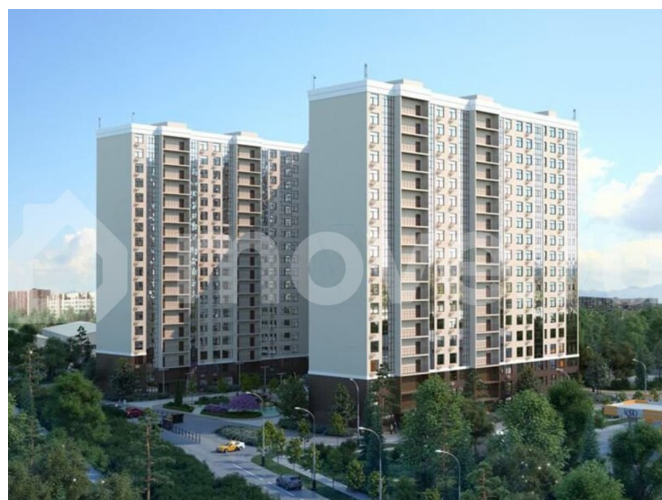

## Описание

Современный ЖК «Классика»!!! 18-этажный дом, расположенный в живописном районе Ставрополя, в 7 минутах ходьбы от Ботанического сада и Северо-Кавказского федерального университета. Рядом с Комплексом располагается лес с Травертиновыми источниками, что позволит жителям наслаждаться чистым воздухом,

<https://stavropol.move.ru/objects/928917823>

3

**Екатерина Андреева, ЮЖНАЯ  
СТРОИТЕЛЬНАЯ КОМПАНИЯ-ЮГ  
89251234567**

для заметок

живописными пейзажами и тишиной. Адрес:  
Индустриальная, з/у 50, ул. Ленина, 441/6.  
Квартира сдаётся в предчистовой отделке  
(стяжка/штукатурка) - индивидуальное  
отопление - газовый двухконтурный котёл -  
тёплый пол (кухня, прихожая, сан. узел) -  
французские окна; - вывод под электроплиту  
(пониженный тариф на электроэнергию) -  
электропроводка (выключатели, розетки) от  
застройщика; - качественная входная дверь В  
доме: - подземный паркинг с лифтом -  
кладовые помещения - закрытый двор -  
уютная территория — Любой вид расчета,  
удобный для Вас: - 100% расчет Денежные  
средства размещаются на счете эскроу! Срок  
ввода объекта в эксплуатацию 3 квартал  
2025 года. Ждём Вас в наших офисах Отдела  
Продаж для более подробной консультации.  
Ул. Мира, д. 278, д. 3 этаж Ул. 45 Параллель,  
50 к1 Status № 174003