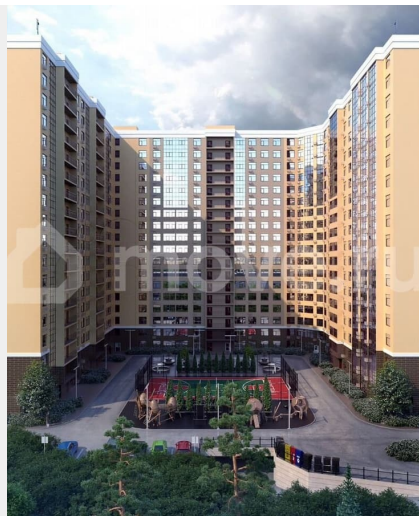

живописными пейзажами и тишиной. Адрес:
Индустриальная, з/у 50, ул. Ленина, 441/6.
Квартира сдаётся в предчистовой отделке
(стяжка/штукатурка) - индивидуальное
отопление - газовый двухконтурный котёл -
тёплый пол (кухня, прихожая, сан. узел) -
французские окна; - вывод под электроплиту
(пониженный тариф на электроэнергию) -
электропроводка (выключатели, розетки) от
застройщика; - качественная входная дверь В
доме: - подземный паркинг с лифтом -
кладовые помещения - закрытый двор -
уютная территория — Любой вид расчета,
удобный для Вас: - 100% расчет Денежные
средства размещаются на счете эскроу! Срок
ввода объекта в эксплуатацию 3 квартал
2025 года. Ждём Вас в наших офисах Отдела
Продаж для более подробной консультации.
Ул. Мира, д. 278, д. 3 этаж Ул. 45 Параллель,
50 к1 Status № 174003