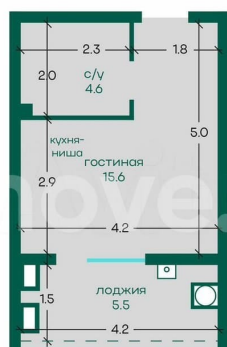

Общая площадь

25.5 м²

Этаж

3/18

Детали объекта

Тип сделки

Продам

Раздел

1
25.7 m²

1
25.7 m²

Move.ru - вся недвижимость России