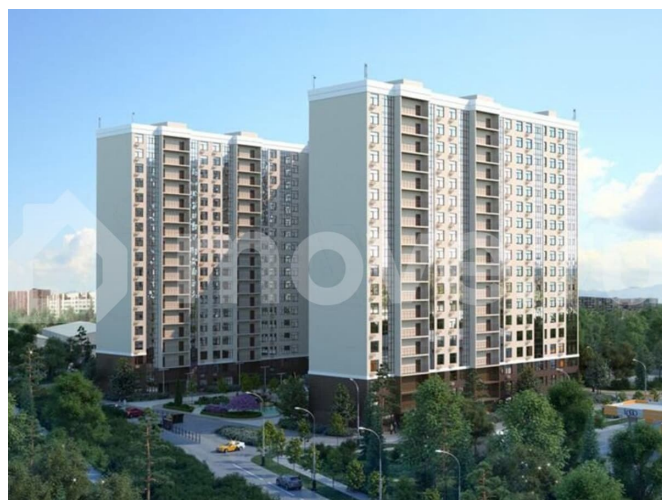

[Квартиры](#)

Ремонт

с отделкой

Квартира в новостройке

да

Описание

Современный ЖК «Классика»!!! 18-этажный дом, расположенный в живописном районе Ставрополя, в 7 минутах ходьбы от Ботанического сада и Северо-Кавказского федерального университета. Рядом с Комплексом располагается лес с Травертиновыми источниками, что позволит жителям наслаждаться чистым воздухом,

<https://stavropol.move.ru/objects/928923432>

7

**Екатерина Андреева, ЮЖНАЯ
СТРОИТЕЛЬНАЯ КОМПАНИЯ-ЮГ
89251234567**

для заметок

живописными пейзажами и тишиной. Адрес: Индустриальная, з/у 50, ул. Ленина, 441/6. Квартира сдаётся в предчистовой отделке (стяжка/штукатурка) - индивидуальное отопление - газовый двухконтурный котёл - тёплый пол (кухня, прихожая, сан. узел) - французские окна; - вывод под электроплиту (пониженный тариф на электроэнергию) - электропроводка (выключатели, розетки) от застройщика; - качественная входная дверь В доме: - подземный паркинг с лифтом - кладовые помещения - закрытый двор - уютная территория — Любой вид расчета, удобный для Вас: - 100% расчет Денежные средства размещаются на счете эскроу! Срок ввода объекта в эксплуатацию 3 квартал 2025 года. Ждём Вас в наших офисах Отдела Продаж для более подробной консультации. Ул. Мира, д. 278, д. 3 этаж Ул. 45 Параллель, 50 к1 Status № 173930