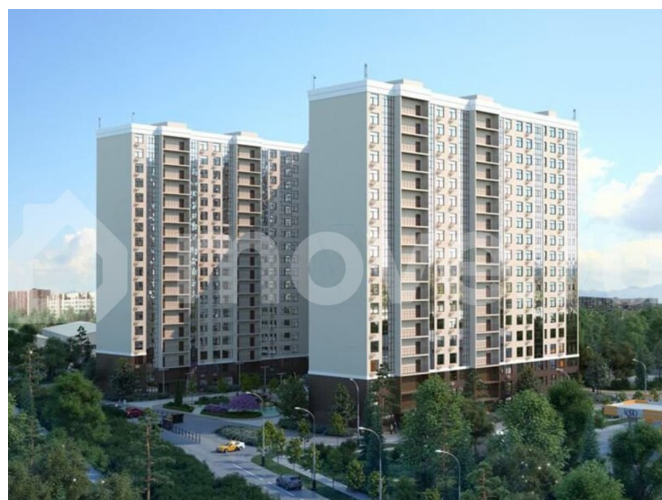

Создано: 08.02.2026 в 03:50

Обновлено: 15.04.2026 в 04:32

Ставропольский край, Ставрополь, ул.
Индустриальная/Ленина, 50

3 238 500 ₺

Ставропольский край, Ставрополь, ул.

Индустриальная/Ленина, 50

Квартира

Общая площадь

Ремонт

с отделкой

Квартира в новостройке

да

Описание

Современный ЖК «Классика»!!! 18-этажный дом, расположенный в живописном районе Ставрополя, в 7 минутах ходьбы от Ботанического сада и Северо-Кавказского федерального университета. Рядом с Комплексом располагается лес с Травертиновыми источниками, что позволит жителям наслаждаться чистым воздухом,

<https://stavropol.move.ru/objects/928917822>

4

**Екатерина Андреева, ЮЖНАЯ
СТРОИТЕЛЬНАЯ КОМПАНИЯ-ЮГ
89251234567**

для заметок

живописными пейзажами и тишиной. Адрес: Индустриальная, з/у 50, ул. Ленина, 441/6. Квартира сдаётся в предчистовой отделке (стяжка/штукатурка) - индивидуальное отопление - газовый двухконтурный котёл - тёплый пол (кухня, прихожая, сан. узел) - французские окна; - вывод под электроплиту (пониженный тариф на электроэнергию) - электропроводка (выключатели, розетки) от застройщика; - качественная входная дверь В доме: - подземный паркинг с лифтом - кладовые помещения - закрытый двор - уютная территория — Любой вид расчета, удобный для Вас: - 100% расчет Денежные средства размещаются на счете эскроу! Срок ввода объекта в эксплуатацию 3 квартал 2025 года. Ждём Вас в наших офисах Отдела Продаж для более подробной консультации. Ул. Мира, д. 278, д. 3 этаж Ул. 45 Параллель, 50 к1 Status № 173930