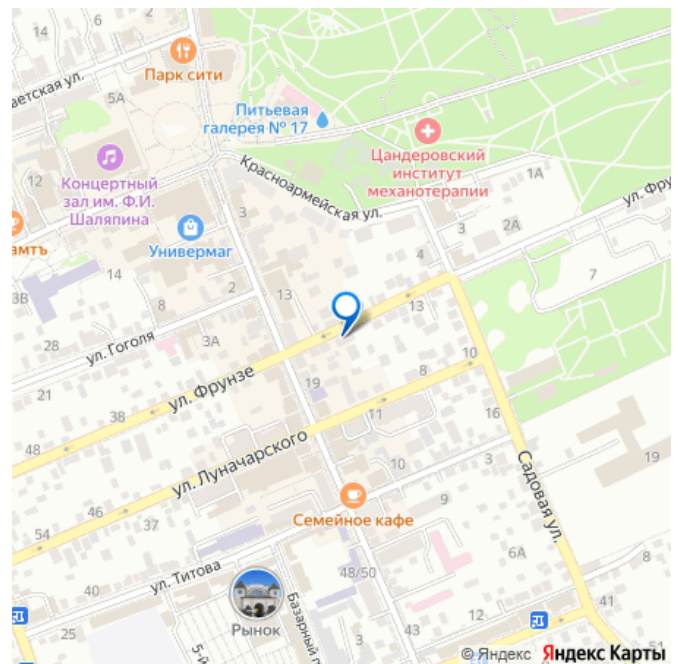

для заметок

Покупка в ипотеку

да

возможна ипотека

Описание

Арт. 117613318 Арт. 83992181. Продаётся уютная студия у входа в Курортный парк, Ессентуки!!! Квартира находится в шаговой доступности от главного входа в знаменитый *Курортный парк* — сердца Ессентуков, с его живописными аллеями, минеральными источниками и лечебными бюветами. Рядом — санатории, галерея источника 17, кафе, магазины, городской рынок и вся инфраструктура курортной зоны.