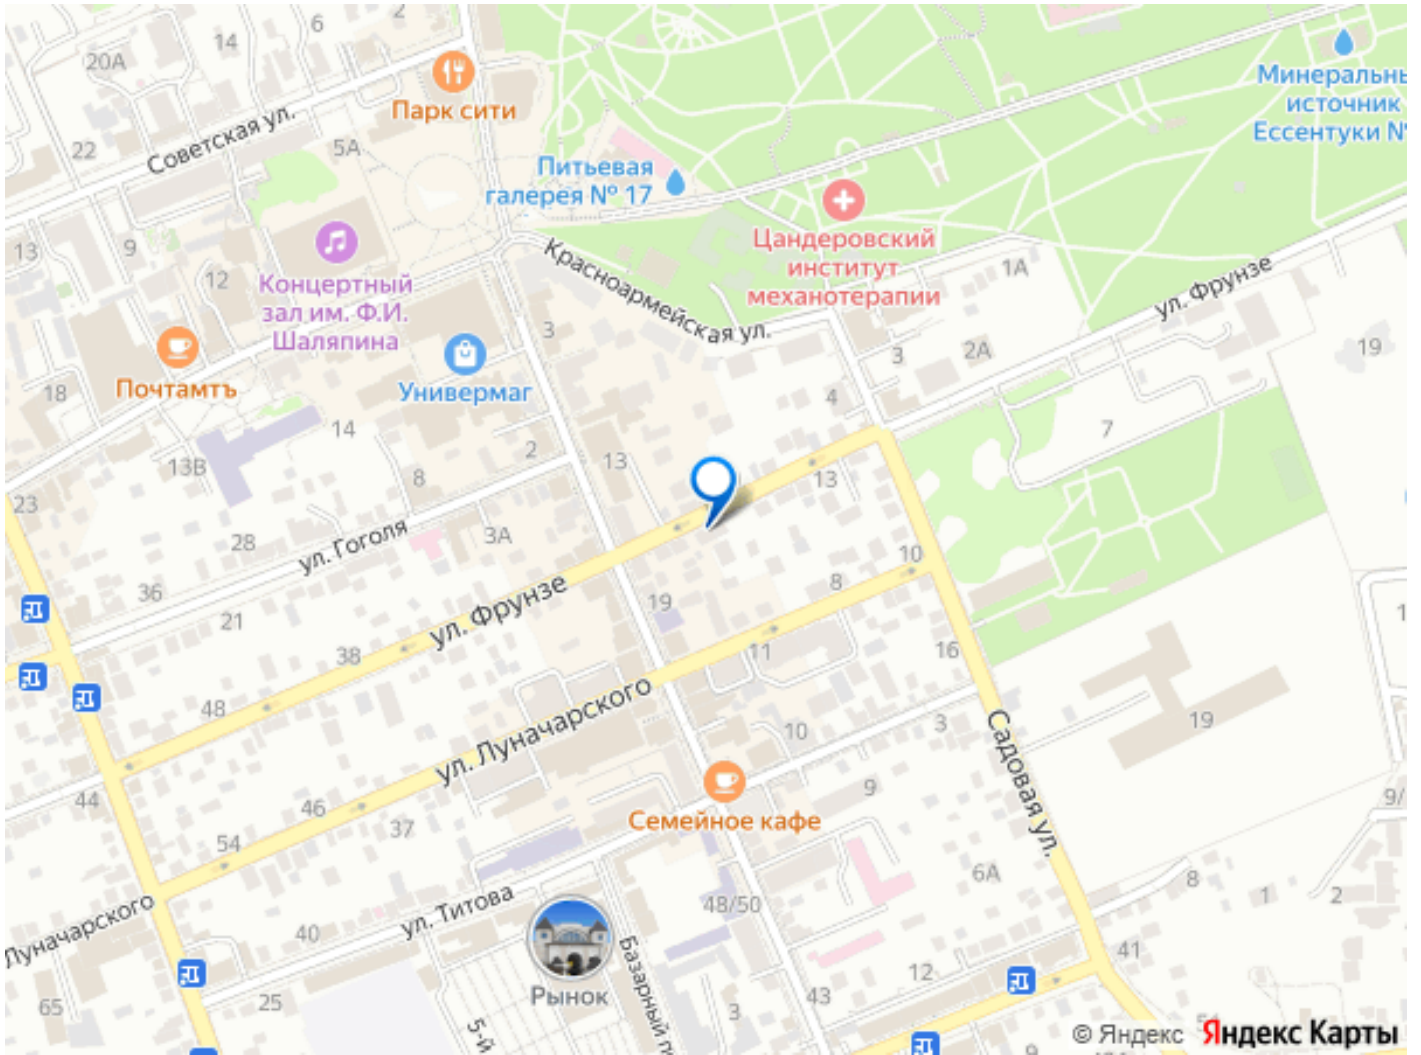

Move.ru - вся недвижимость России