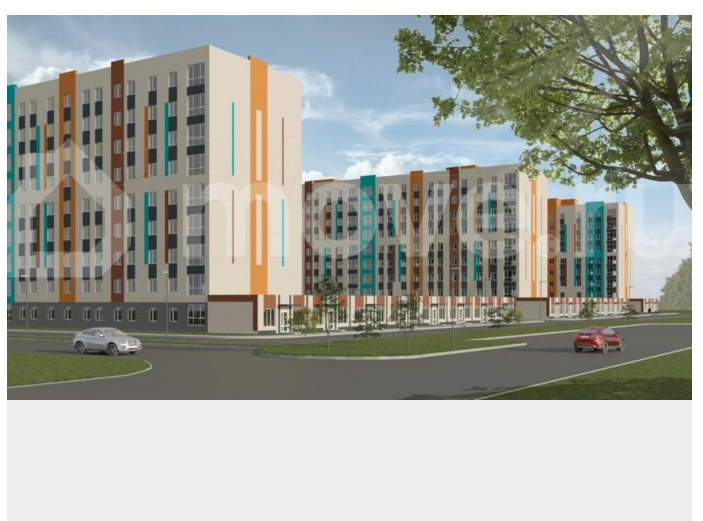

### Описание

ЖК «по пер. Князевский» — это современный жилой комплекс комфорт-класса, состоящий из трёх корпусов. Комплекс предлагает квартиры, развитую инфраструктуру и удобную транспортную доступность. Жители

жилого комплекса могут быстро добраться до любой точки города: остановка общественного транспорта находится всего в 137 метрах от комплекса. Удобные маршруты по улицам Половецкая, Кооперативная и Князевский переулок позволяют экономить время на поездках по городу. На территории жилого комплекса предусмотрены все необходимые удобства для комфортной жизни: наземный паркинг с местами для инвалидов, игровые площадки для детей, зоны для спорта и прогулок, а также озеленение территории. В шаговой доступности от жилого комплекса находятся социальные объекты: детский сад, школа, аптеки, продуктовые магазины. Любители природы оценят близость дендрария. Особое внимание в жилом комплексе уделяется доступности и комфорту. Входные группы оснащены пандусами и понижающими площадками для обеспечения беспрепятственного доступа. Для удобства перемещения по этажам в доме установлено восемь лифтов: четыре пассажирских и четыре грузовых. Планировки квартир отличаются разнообразием. Можно выбрать вариант «без отделки», который включает окна и базовую входную дверь, а иногда и без межкомнатных перегородок. Это даёт возможность создать пространство по своему вкусу и потребностям. Электричество проведено до щитка в подъезде, а радиаторы отопления, штукатурка стен, откосы, подоконники и сантехническое оборудование могут быть подобраны по индивидуальным предпочтениям.