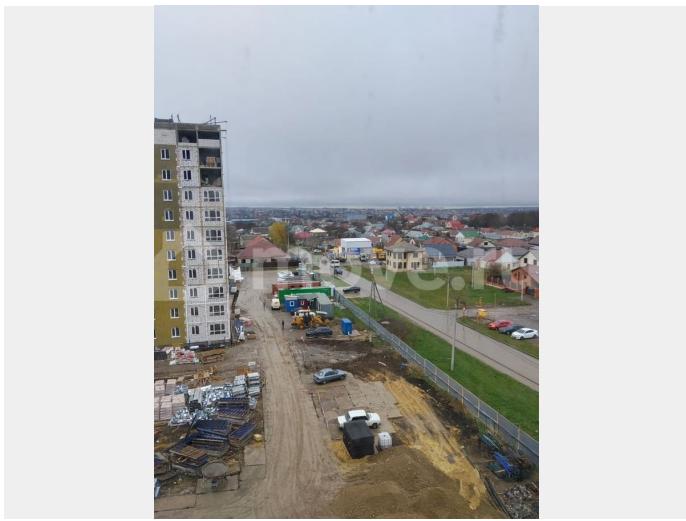

Описание

Новый жилой комплекс “На Князевском” от надежного застройщика расположен в 5 минутах от центра Михайловска и в 25 минутах от Ставрополя. Дом расположен в экологически чистом районе города. В

<https://stavropol.move.ru/objects/929332226>
2

ЖК на КНЯЗЕВСКОМ

- Удобная транспортная развязка и близость обьездной дороги, которая позволяет быстро и без пробок доехать до г. Ставрополя
- Дендрарий СНИПСЖ – парк культуры и отдыха в 200 метрах
- Уже идет строительство детского сада в 50 метрах от ЖК «На Князевском»
- Запроектировано строительство школы 400м от ЖК «На Князевском»
- Аэропорт в 5 минутах – удобно для частых поездок и командировок
- 5 минут до центра г. Михайловск
- Квартиры от 21 м² – 44,5 м²
- Монолитно-каркасный дом с технологичный теплый фасад
- Просторные двory
- Детские и спортивные площадки
- Предчистовая отделка
- Автономное отопление
- Прочные стальные двери
- Современные лифты
- Беспорошковая расщелка от застройщика ЗИРРО®