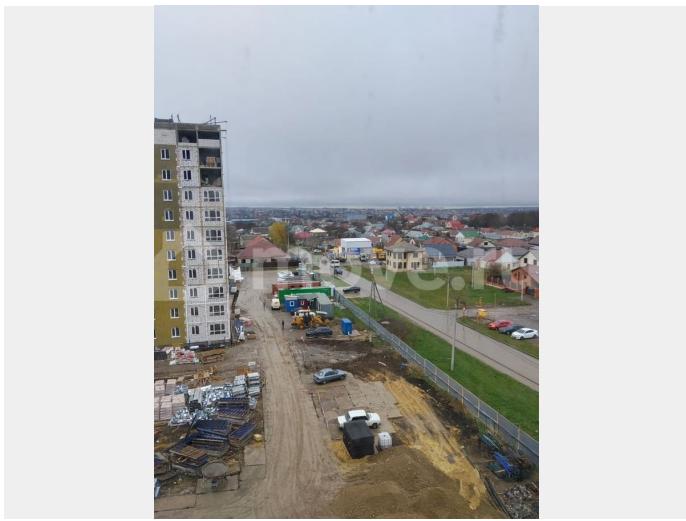

## Описание

Новый жилой комплекс “На Князевском” от надежного застройщика расположен в 5 минутах от центра Михайловска и в 25 минутах от Ставрополя. Дом расположен в экологически чистом районе города. В

<https://stavropol.move.ru/objects/9293289390>

**Андрей Филатов, Общество с  
ограниченной ответственностью АН  
«СтройГрад»**

**89251234567**

для заметок

шаговой доступности детский сад, школа, аптеки, продуктовые магазины, дендрарий. На территории ЖК расположены детская и спортивные площадки, зона отдыха для взрослых, наземная парковка. - Удобная транспортная развязка - Автономное отопление - Бесшумные лифты - Стяжка, гипсовая штукатурка, приборы учета, электропроводка разведена

**ЖК на КНЯЗЕВСКОМ**

- Удобная транспортная развязка и близость обьездной дороги, которая позволяет быстро и без пробок доехать до г. Ставрополя
- Дендрарий СНИПСЖ – парк культуры и отдыха в 200 метрах
- Уже идет строительство детского сада в 50 метрах от ЖК «На Князевском»
- Запроектировано строительство школы 400м от ЖК «На Князевском»
- Аэропорт в 5 минутах – удобно для частых поездок и командировок
- 5 минут до центра г. Михайловск
- Квартиры от 21 м² – 44,5 м²
- Монолитно-каркасный дом с технологичный теплый фасад
- Просторные двory
- Детские и спортивные площадки
- Предчистовая отделка
- Автономное отопление
- Прочные стальные двери
- Современные лифты
- Беспорошковая раскраска от застройщика ЗИРГО®