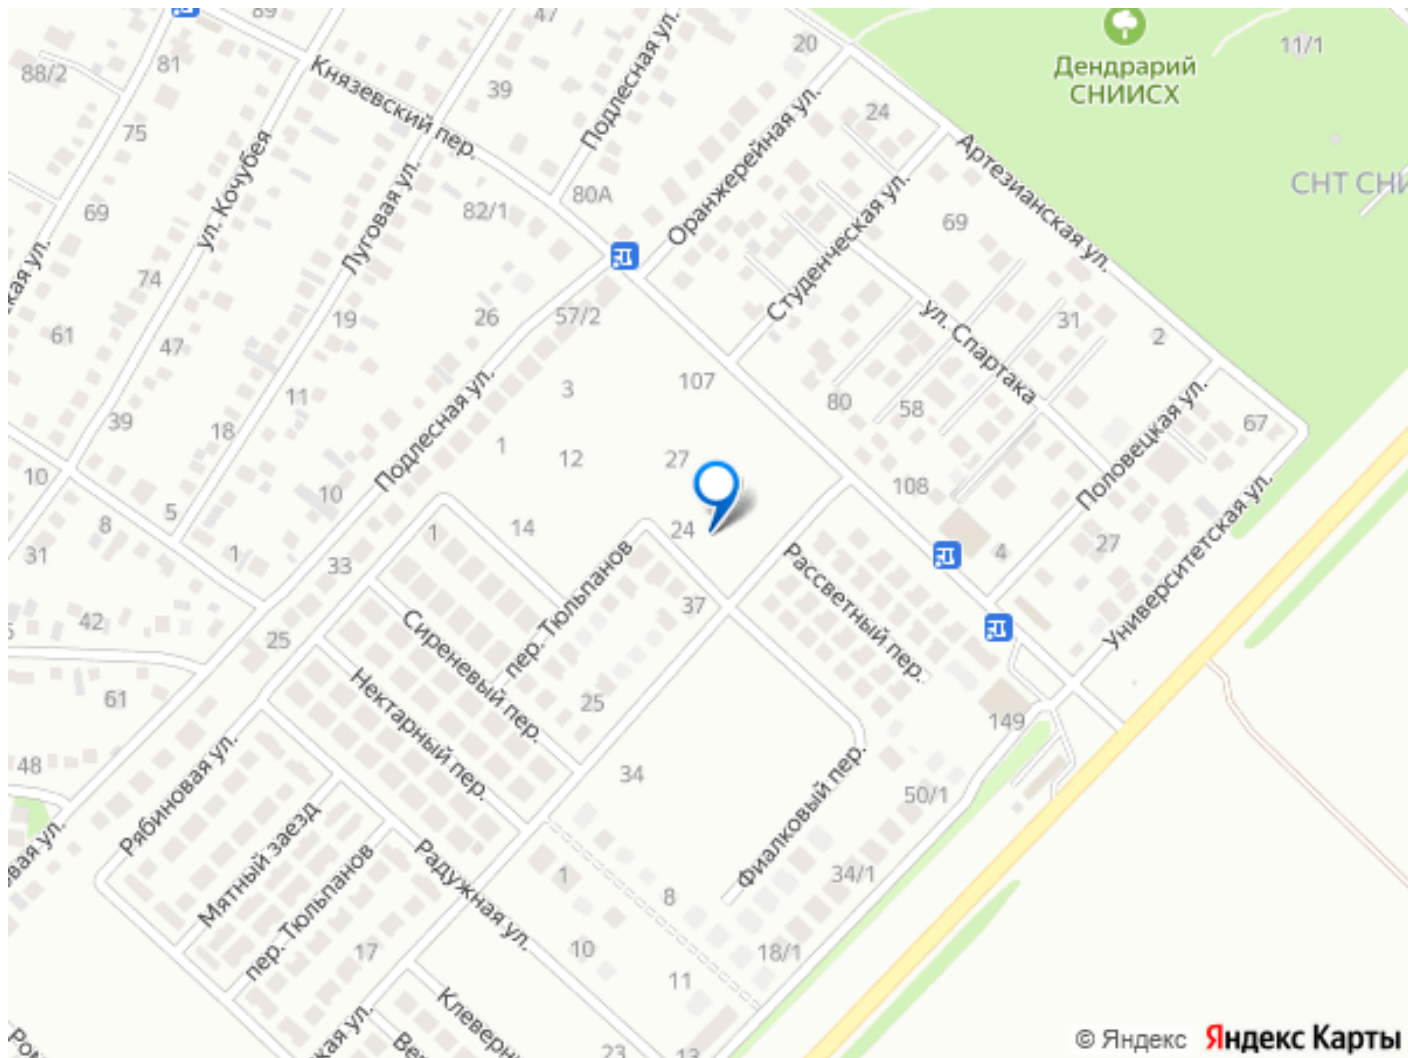

Move.ru - вся недвижимость России