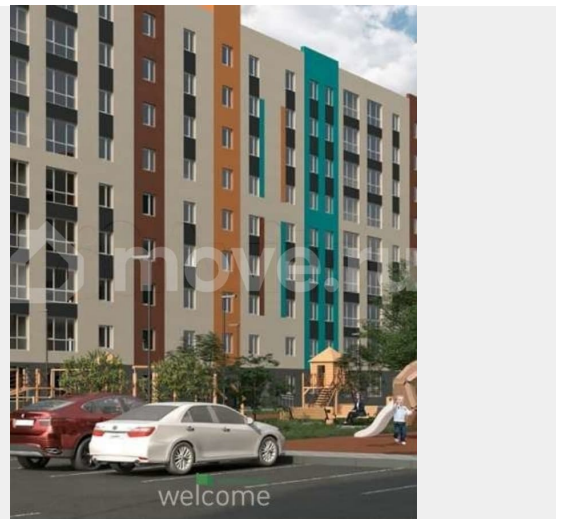

Описание

Новый жилой комплекс “На Князевском” расположен в 5 минутах от центра Михайловска и в 25 минутах от Ставрополя. Дом расположен в экологически чистом районе города. В шаговой доступности

<https://stavropol.move.ru/objects/9290290045>

Менеджер по продажам КМВ
Новостройки, Риелтор
89251234567

для заметок

детский сад, школа, аптеки, продуктовые магазины, дендрарий. Стены дома выполнены из монолит-кирпича, что обеспечивает защиту от ветра, сохраняет тепло и комфорт квартир. Этот материал, проверенный временем, гарантирует долговечность и надежность конструкции, минимизируя затраты на отопление и кондиционирование. В каждой квартире установлены современные стеклопакеты, обеспечивающие отличную звукоизоляцию и сохранение тепла. На территории ЖК расположены детская и спортивная площадки, зона отдыха для взрослых, наземная парковка, включая места для инвалидов. Продуманное благоустройство территории создает атмосферу уюта и комфорта. Ландшафтный дизайн, включающий в себя зеленые насаждения и цветники, радует глаз и способствует приятному отдыху на свежем воздухе. Все квартиры сдаются с качественной предчистовой отделкой, что позволяет новым владельцам воплотить свои дизайнерские идеи и создать интерьер по своему вкусу. Индивидуальный подход к каждому клиенту и гибкая система оплаты делают приобретение жилья в ЖК "На Князевском" доступным и выгодным.