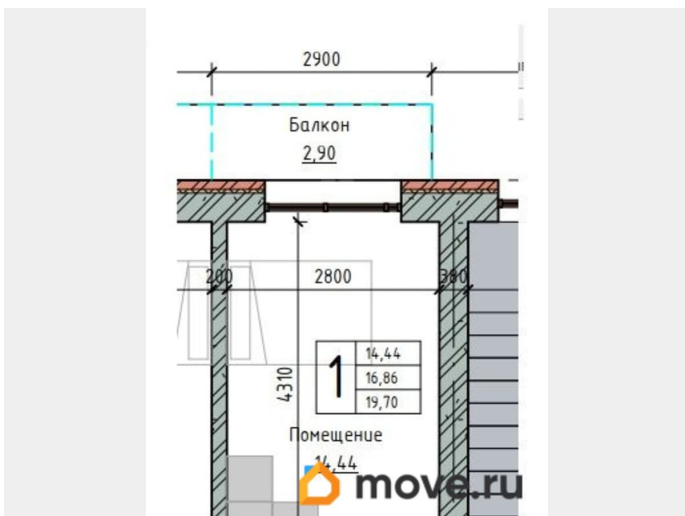

Продается квартира студия в новом доме. Стяжка штукатурка чистовая аппаратная. Хорошая электроразводка, разводка труб, установлены радиаторы. Энергосберегающие стеклопакеты с подоконниками.

Металлическая входная дверь. Во дворе просторная парковка и удобная детская площадка. Возможна небольшая рассрочка платежа.