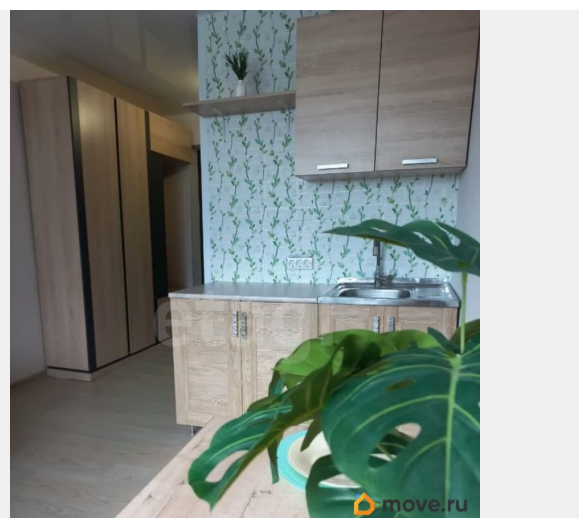

Улица

[площадь Серова](#)

Квартира

Площадь кухни

17 м²

Общая площадь

17 м²

Этаж

возможна ипотека, парковка

Описание

Уютная студия с мебелью заезжай и живи! Предлагается к продаже функциональная студия с продуманной планировкой и всей

<https://stavropol.move.ru/objects/9287926616>

Люция Камильевна Мифтахова, Этажи
Ставрополь

79899806070

для заметок

необходимой мебелью для комфортного проживания. В квартире остается:
Современная кухонная мебель Удобный диван Вместительный шкаф-купе Душевая кабина Обеденный стол Расположение: дом находится в развитом районе с отличной инфраструктурой. Юридическое сопровождение и гарантия безопасной сделки. Звоните для показа. Код пользователя: 195060 Номер в базе: 10700967