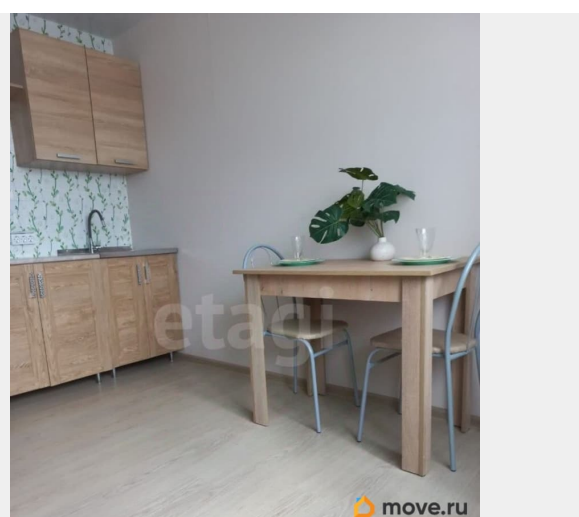

Улица

[площадь Серова](#)

Квартира

Площадь кухни

17 м²

Общая площадь

17 м²

Этаж

возможна ипотека, парковка

Описание

Уютная студия с мебелью заезжай и живи! Предлагается к продаже функциональная студия с продуманной планировкой и всей

<https://stavropol.move.ru/objects/9287926616>

Люция Камильевна Мифтахова, Этажи
Ставрополь

79899806070

для заметок

необходимой мебелью для комфортного проживания. В квартире остается:
Современная кухонная мебель Удобный диван Вместительный шкаф-купе Душевая кабина Обеденный стол Расположение: дом находится в развитом районе с отличной инфраструктурой. Юридическое сопровождение и гарантия безопасной сделки. Звоните для показа. Код пользователя: 195060 Номер в базе: 10700967