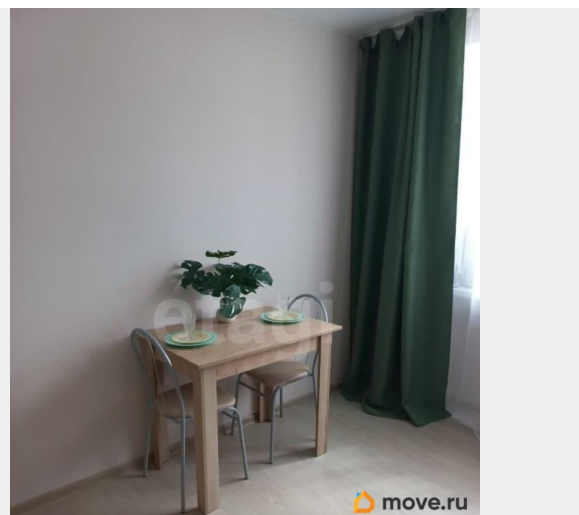

возможна ипотека, парковка

Описание

Уютная студия с мебелью заезжай и живи! Предлагается к продаже функциональная студия с продуманной планировкой и всей

<https://stavropol.move.ru/objects/9287926616>

Люция Камильевна Мифтахова, Этажи
Ставрополь

79899806070

для заметок

необходимой мебелью для комфортного проживания. В квартире остается:
Современная кухонная мебель Удобный диван Вместительный шкаф-купе Душевая кабина Обеденный стол Расположение: дом находится в развитом районе с отличной инфраструктурой. Юридическое сопровождение и гарантия безопасной сделки. Звоните для показа. Код пользователя: 195060 Номер в базе: 10700967