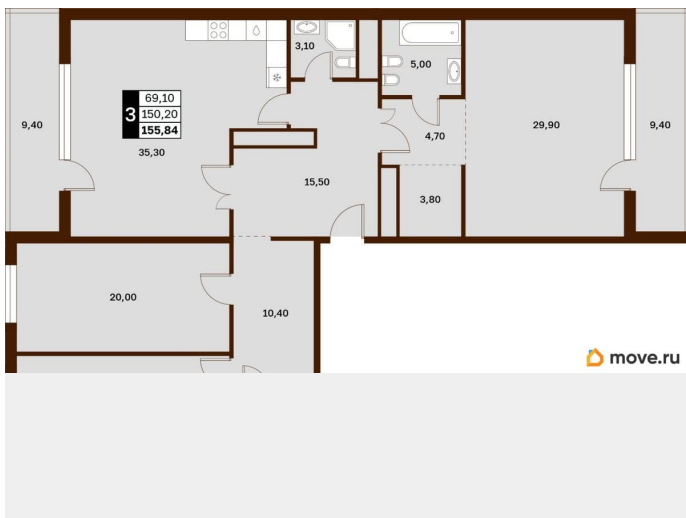

Move.ru - вся недвижимость России