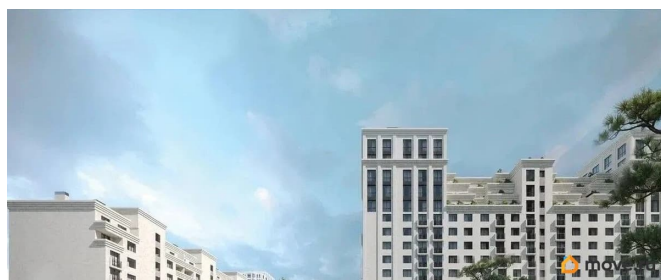

Создано: 07.04.2026 в 17:01

Обновлено: 07.04.2026 в 16:24

28 051 200 ₹

Округ

[Ставрополь, Ленинский район](#)

Квартира

Жилая площадь

69.1 м²

Общая площадь

155.84 м²

Этаж

9/14

Детали объекта

Тип сделки

Продам

Раздел

[Квартиры](#)

Квартира в новостройке

да

Год сдачи

3 квартал 2030 г.

лифт

Описание

Продаётся студия в строящемся доме (Литер 2), срок сдачи: III-кв. 2030, общей площадью 155.84 кв.м., на 9 этаже. Новый жилой комплекс «Аксис Патриот» от застройщика «СЗ Аксис Девелопмент - Ставрополье» расположен по адресу: г. Ставрополь, улица

<https://stavropol.move.ru/objects/9293412166>

**Аксис Девелопмент. Ставрополье,
Аксис Девелопмент. Ставрополье
79365953708**

для заметок