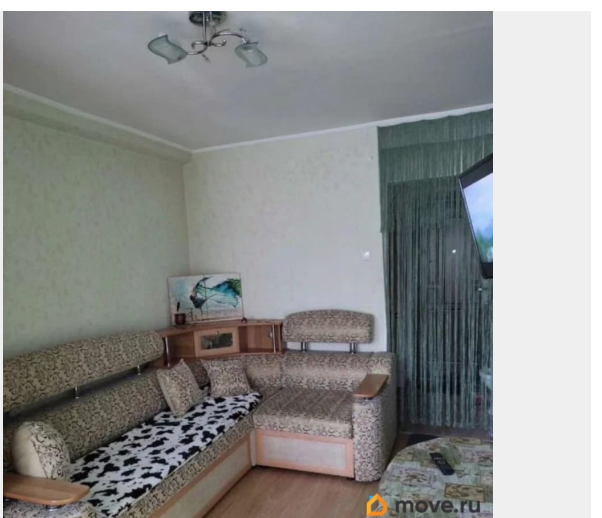

Продается квартира от собственника, имеется все необходимое для жилья, подходит как готовый бизнес! Остаётся вся мебель и техника(холодильник, микроволновая печь, печь электрическая с духовным шкафом, кондиционер, диван 1.5 раскладной, шкаф двухстворчатый, журнальный столик, телевизор, стиральная машина!!! Площадь квартиры 18,7: общая площадь квартиры 15,3 м² , дополнительно 3,4 м³ лоджия (встроена зона кухни). Более 13 лет во владении. Чистая, светлая комната студия, низкие коммунальные платежи. В доступности инфраструктура: магазины, остановка общественного транспорта, санаторно-курортные учреждение, в шаговой доступности парковая курортная зона, озеро 30-ка. Парковка во дворе дома свободная. В ближайшей перспективе устройство внешнего лифта, и ремонт проводки в общем коридоре. Отличное место как для проживания, так и для сдачи в аренду. Заезд в дворовую часть с двух сторон.