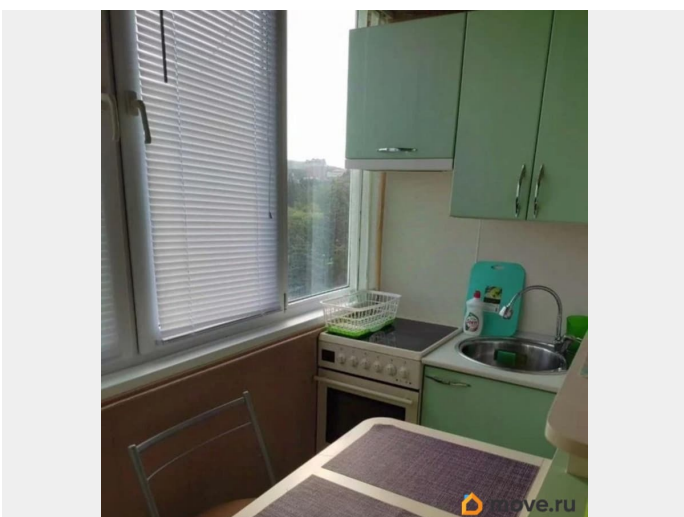

Продается квартира от собственника, имеется все необходимое для жилья, подходит как готовый бизнес! Остаётся вся мебель и техника(холодильник, микроволновая печь, печь электрическая с духовным шкафом, кондиционер, диван 1.5 раскладной, шкаф двухстворчатый, журнальный столик, телевизор, стиральная машина!!! Площадь квартиры 18,7: общая площадь квартиры 15,3 м² , дополнительно 3,4 м³ лоджия (встроена зона кухни). Более 13 лет во владении. Чистая, светлая комната студия, низкие коммунальные платежи. В доступности инфраструктура: магазины, остановка общественного транспорта, санаторно-курортные учреждение, в шаговой доступности парковая курортная зона, озеро 30-ка. Парковка во дворе дома свободная. В ближайшей перспективе устройство внешнего лифта, и ремонт проводки в общем коридоре. Отличное место как для проживания, так и для сдачи в аренду. Заезд в дворовую часть с двух сторон.