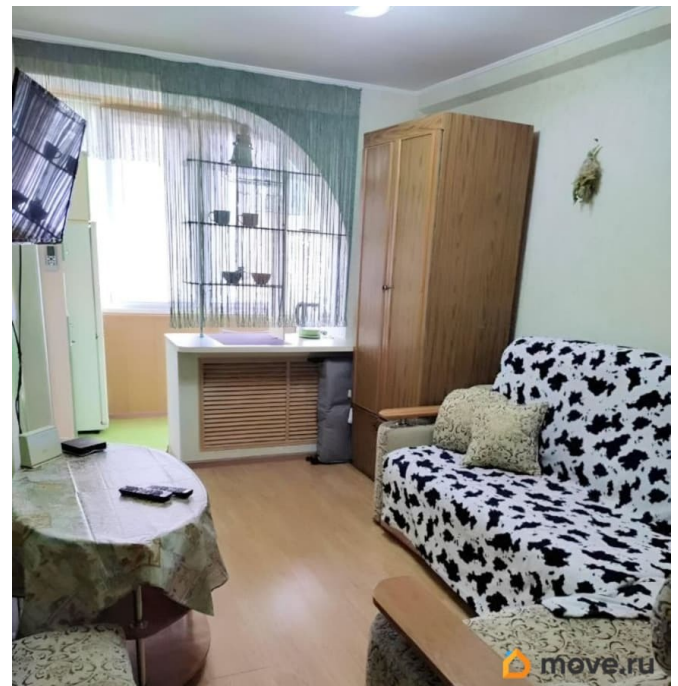

🕒 Создано: 01.04.2025 в 02:34

🔄 Обновлено: 27.03.2026 в 13:28

**Ставропольский край, Железноводск,
улица Ленина, 8**

4 300 000 ₽

Ставропольский край, Железноводск, улица Ленина, 8

Улица

[улица Ленина](#)

Квартира

Высота потолков

2.6 м

Жилая площадь

10.5 м²

Площадь кухни

3.4 м²

Общая площадь

15.3 м²

Этаж

7/7

Детали объекта

Тип сделки

Продам

Раздел

[Квартиры](#)

Тип балкона

ЛОДЖИЯ

Тип санузла

совмещенный

Вид из окна

<https://stavropol.move.ru/objects/929252129>

2

Собственник

**79888504115, 7988850
4537**

для заметок