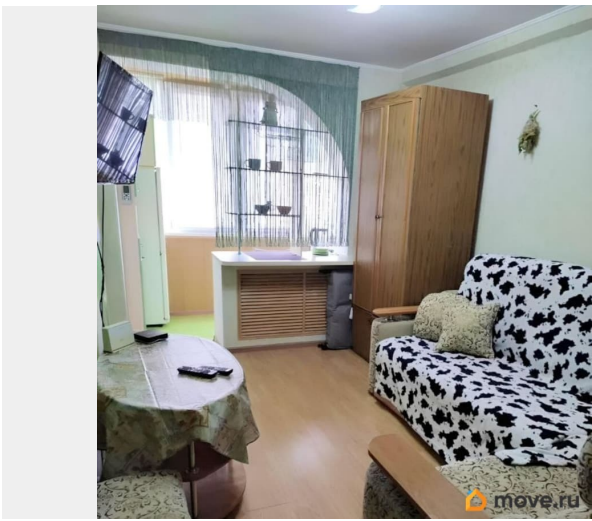

Продается квартира от собственника, имеется все необходимое для жилья, подходит как готовый бизнес! Остаётся вся мебель и техника(холодильник, микроволновая печь, печь электрическая с духовным шкафом, кондиционер, диван 1.5 раскладной, шкаф двухстворчатый, журнальный столик, телевизор, стиральная машина!!! Площадь квартиры 18,7: общая площадь квартиры 15,3 м² , дополнительно 3,4 м³ лоджия (встроена зона кухни). Более 13 лет во владении. Чистая, светлая комната студия, низкие коммунальные платежи. В доступности инфраструктура: магазины, остановка общественного транспорта, санаторно-курортные учреждение, в шаговой доступности парковая курортная зона, озеро 30-ка. Парковка во дворе дома свободная. В ближайшей перспективе устройство внешнего лифта, и ремонт проводки в общем коридоре. Отличное место как для проживания, так и для сдачи в аренду. Заезд в дворовую часть с двух сторон.