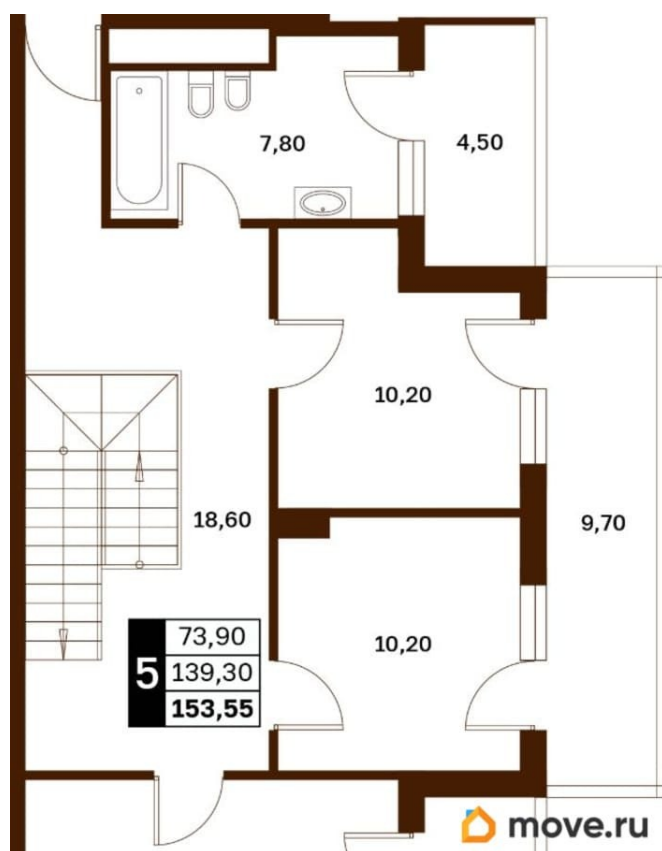

Создано: 07.04.2026 в 15:46

Обновлено: 07.04.2026 в 16:54

29 942 250 ₺

Округ

[Ставрополь, Ленинский район](#)

Квартира

Жилая площадь

73.9 м²

Общая площадь

153.55 м²

Этаж

11/14

Детали объекта

Тип сделки

Продам

Раздел

[Квартиры](#)

Квартира в новостройке

да

Год сдачи

3 квартал 2030 г.

лифт

Описание

Продаётся студия в строящемся доме (Литер 1), срок сдачи: III-кв. 2030, общей площадью 153.55 кв.м., на 11 этаже. Новый жилой комплекс «Аксис Патриот» от застройщика «СЗ Аксис Девелопмент - Ставрополье» расположен по адресу: г. Ставрополь, улица

<https://stavropol.move.ru/objects/929341216>

4

**Аксис Девелопмент. Ставрополье,
Аксис Девелопмент. Ставрополье**

79365953708

для заметок