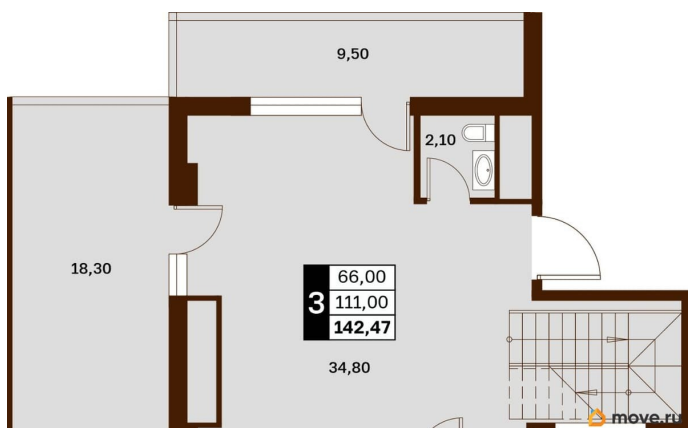

комплекс «Аксис Патриот» от застройщика
«СЗ Аксис Девелопмент - Ставрополье»
расположен по адресу: г. Ставрополь, улица
Артёма.