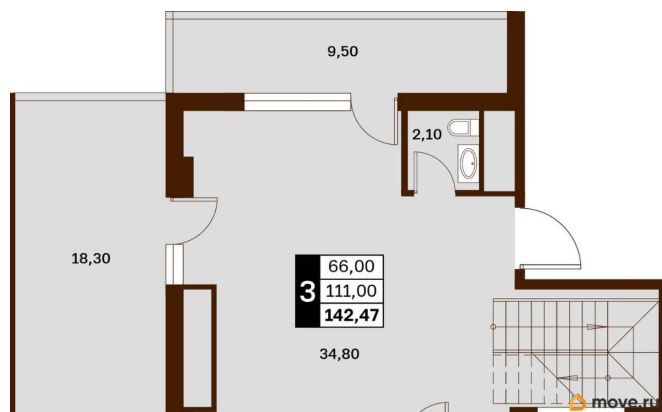

Создано: 07.04.2026 в 16:06

Обновлено: 07.04.2026 в 17:11

27 781 650 ₺

Округ

[Ставрополь, Ленинский район](#)

Квартира

Высота потолков

3 м

Жилая площадь

66 м²

Общая площадь

142.47 м²

Этаж

12/14

Детали объекта

Тип сделки

Продам

Раздел

[Квартиры](#)

Квартира в новостройке

да

Год сдачи

3 квартал 2030 г.

лифт

Описание

Продаётся студия в строящемся доме (Литер 1), срок сдачи: III-кв. 2030, общей площадью 142.47 кв.м., на 12 этаже. Новый жилой

<https://stavropol.move.ru/objects/929341216>

3

AXIS, AXIS

79365953708

для заметок