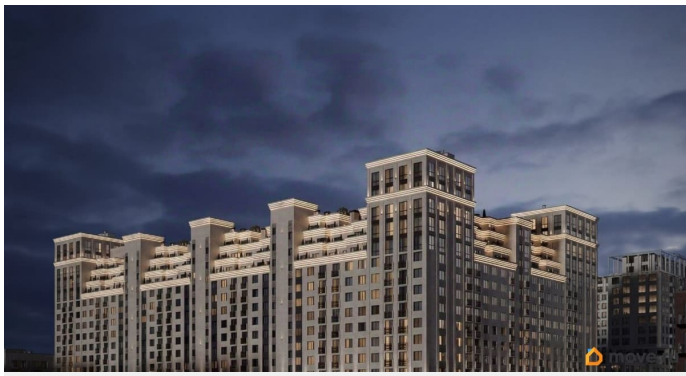

Move.ru - вся недвижимость России