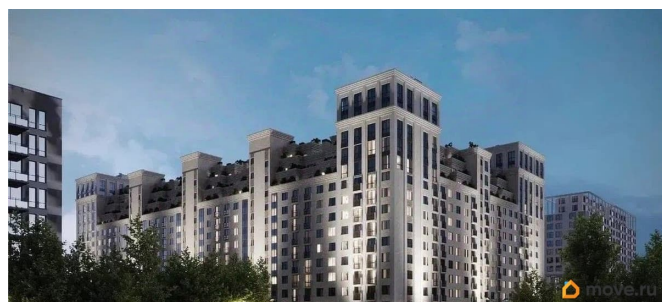

Создано: 07.04.2026 в 16:11

Обновлено: 07.04.2026 в 17:28

25 420 200 ₹

Округ

[Ставрополь, Ленинский район](#)

Квартира

Жилая площадь

68.5 м²

Общая площадь

130.36 м²

Этаж

13/14

Детали объекта

Тип сделки

Продам

Раздел

[Квартиры](#)

Квартира в новостройке

да

Год сдачи

3 квартал 2030 г.

лифт

Описание

Продаётся студия в строящемся доме (Литер 1), срок сдачи: III-кв. 2030, общей площадью 130.36 кв.м., на 13 этаже. Новый жилой комплекс «Аксис Патриот» от застройщика «СЗ Аксис Девелопмент - Ставрополье» расположен по адресу: г. Ставрополь, улица

<https://stavropol.move.ru/objects/9293412165>

**Аксис Девелопмент. Ставрополье,
Аксис Девелопмент. Ставрополье
79365953708**

для заметок