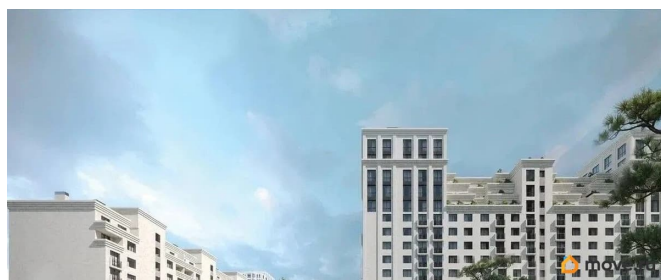

Создано: 07.04.2026 в 16:28

Обновлено: 07.04.2026 в 17:51

23 037 300 ₹

Округ

[Ставрополь, Ленинский район](#)

Квартира

Жилая площадь

68.1 м²

Общая площадь

118.14 м²

Этаж

12/14

Детали объекта

Тип сделки

Продам

Раздел

[Квартиры](#)

Квартира в новостройке

да

Год сдачи

3 квартал 2030 г.

лифт

Описание

Продаётся студия в строящемся доме (Литер 1), срок сдачи: III-кв. 2030, общей площадью 118.14 кв.м., на 12 этаже. Новый жилой комплекс «Аксис Патриот» от застройщика «СЗ Аксис Девелопмент - Ставрополье» расположен по адресу: г. Ставрополь, улица

<https://stavropol.move.ru/objects/9293412155>

**Аксис Девелопмент. Ставрополье,
Аксис Девелопмент. Ставрополье
79365953708**

для заметок