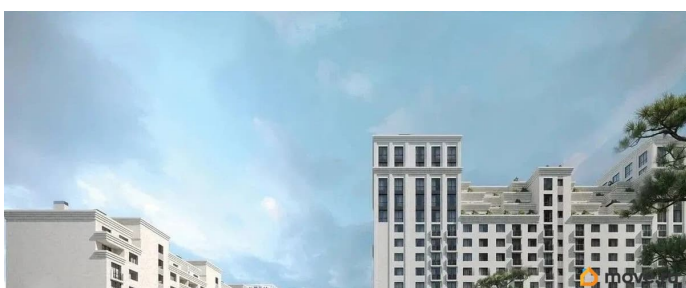

Описание

Продаётся 3-комнатная квартира в строящемся доме (Литер 2), срок сдачи: III-кв. 2030, общей площадью 101.25 кв.м., на 9

<https://stavropol.move.ru/objects/929347042>

9

AXIS, AXIS

79365953708

для заметок

этаже. Новый жилой комплекс «Аксис
Патриот» от застройщика «СЗ Аксис
Девелопмент - Ставрополье» расположен по
адресу: г. Ставрополь, улица Артёма.

Move.ru - вся недвижимость России