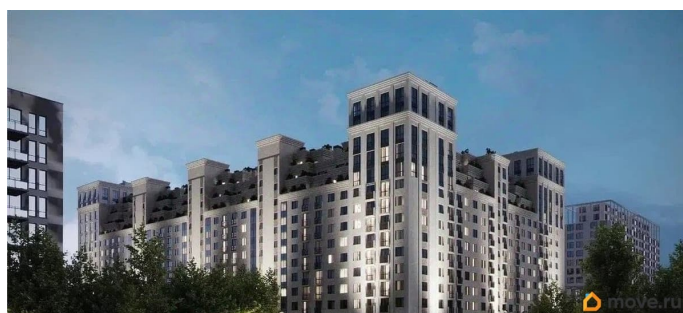

Описание

Продаётся 3-комнатная квартира в строящемся доме (Литер 2), срок сдачи: III-кв. 2030, общей площадью 101.25 кв.м., на 9

<https://stavropol.move.ru/objects/929347042>

9

AXIS, AXIS

79365953708

для заметок

этаже. Новый жилой комплекс «Аксис
Патриот» от застройщика «СЗ Аксис
Девелопмент - Ставрополье» расположен по
адресу: г. Ставрополь, улица Артёма.

Move.ru - вся недвижимость России