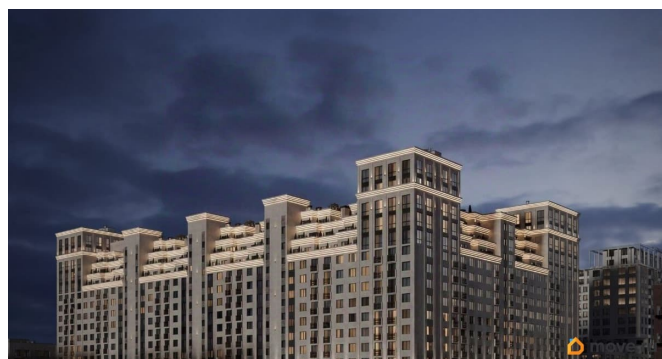

Описание

Продаётся 3-комнатная квартира в строящемся доме (Литер 2), срок сдачи: III-кв. 2030, общей площадью 101.25 кв.м., на 9

<https://stavropol.move.ru/objects/929347042>

9

AXIS, AXIS

79365953708

для заметок

этаже. Новый жилой комплекс «Аксис
Патриот» от застройщика «СЗ Аксис
Девелопмент - Ставрополье» расположен по
адресу: г. Ставрополь, улица Артёма.

Move.ru - вся недвижимость России