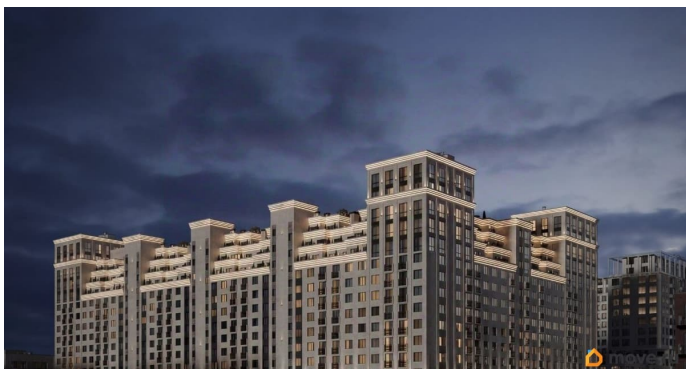

Описание

Продаётся 3-комнатная квартира в строящемся доме (Литер 2), срок сдачи: III-кв. 2030, общей площадью 101.25 кв.м., на 9

<https://stavropol.move.ru/objects/929347042>

9

AXIS, AXIS

79365953708

для заметок

этаже. Новый жилой комплекс «Аксис
Патриот» от застройщика «СЗ Аксис
Девелопмент - Ставрополье» расположен по
адресу: г. Ставрополь, улица Артёма.

Move.ru - вся недвижимость России