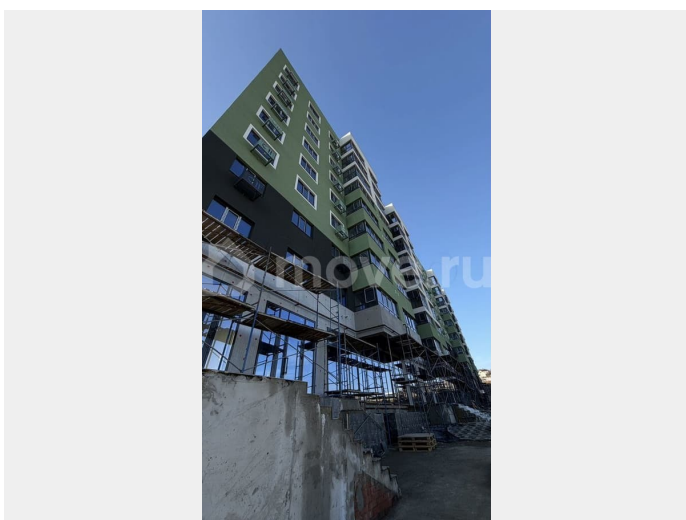

2026г. Оформление сделки по покупке
квартиры, через эскроу-счёт . Позвоните в
наш офис по телефону в объявлении.
Специалист отдела продаж подберет лучшую
планировку.