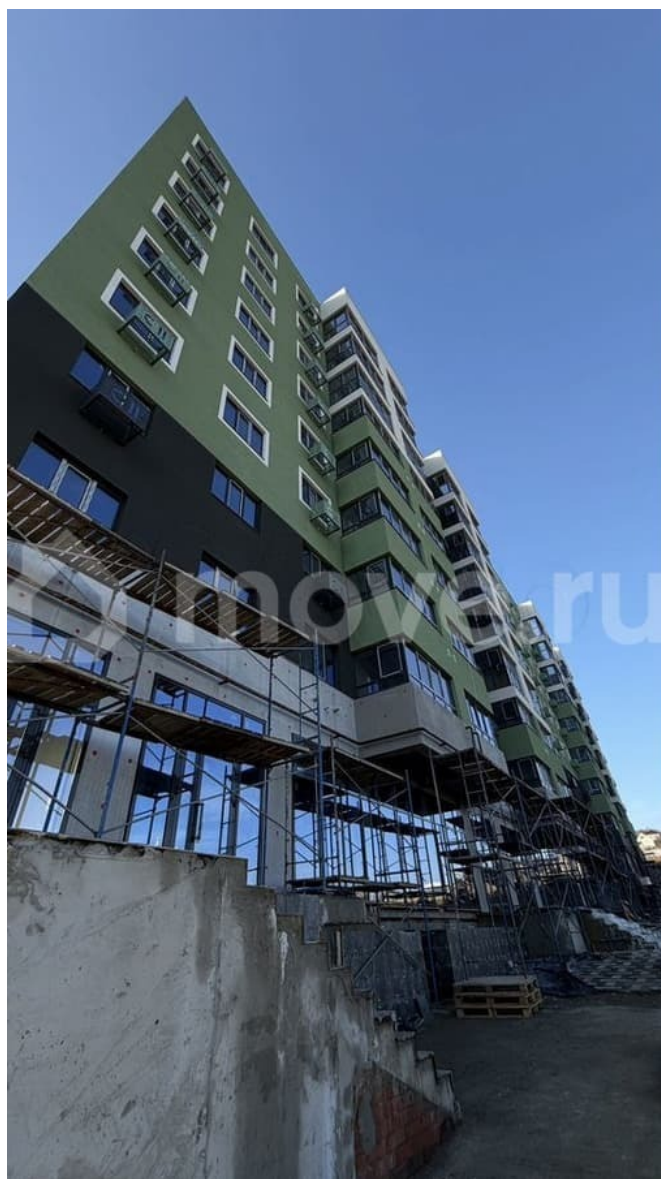

Создано: 17.03.2026 в 22:47

Обновлено: 02.04.2026 в 22:44

**Ставропольский край, Ставрополь,
Полевая ул, 178стр1**

4 266 000 ₺

Ставропольский край, Ставрополь, Полевая ул, 178стр1

Улица

[улица Полевая](#)

ПСН - Помещение свободного назначения

Общая площадь

54 м²

Детали объекта

Тип сделки

Продам

Раздел

[Коммерческая недвижимость](#)

Описание

ДОЛИНА КИСЛОРОДА 02 ЖК «ДОЛИНА КИСЛОРОДА» -ЭТО БАЛАНС УЮТА ЗАГОРОДНОЙ ЖИЗНИ И ПРЕИМУЩЕСТВ ГОРОДСКИХ ТЕХНОЛОГИЙ. Комплекс нового поколения, построенный по концепции «город в городе» Каждый элемент пространства жилого комплекса тщательно проработан, а современные инженерные решения обеспечивают высокий уровень комфорта для каждого жителя. - Цокольный этаж - Фасадная реклама - Эргономичная планировка, идеально подойдет под любой тип бизнеса - Развивающийся ЖК, устойчивый поток клиентов Сдача: июнь,

<https://stavropol.move.ru/objects/929185773>
9

**ДОЛИНА КИСЛОРОДА, ДОЛИНА
КИСЛОРОДА**

89251234567

для заметок