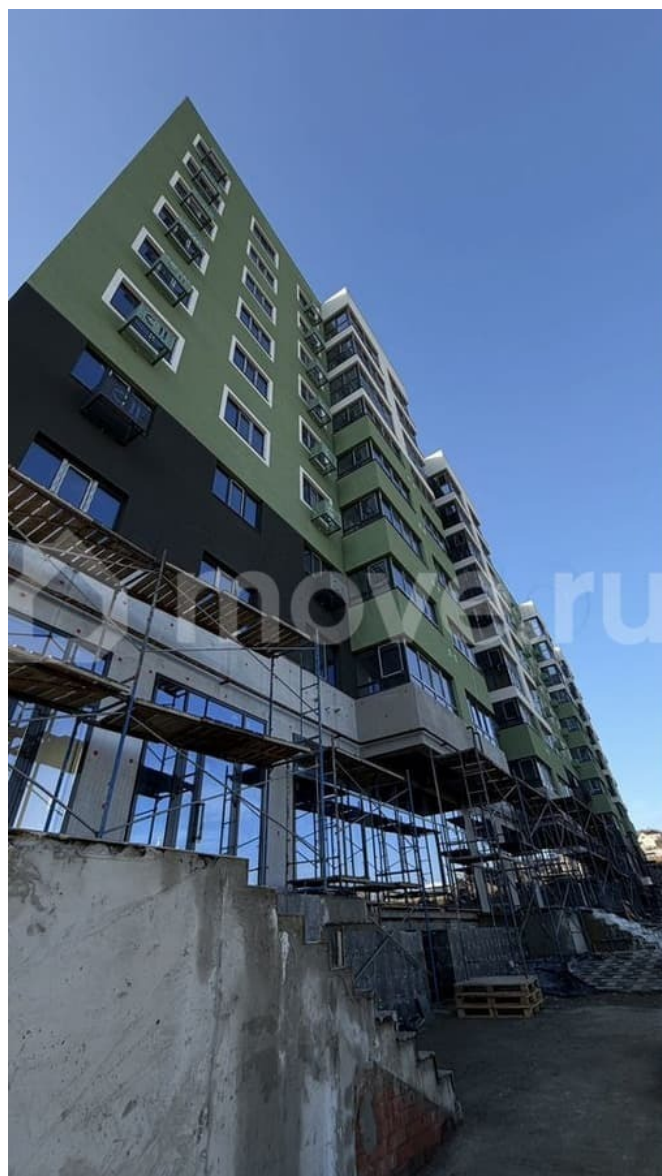

🕒 Создано: 17.03.2026 в 04:10

🔄 Обновлено: 15.04.2026 в 04:52

**Ставропольский край, Ставрополь,
Полевая ул, 178стр1**

4 266 000 ₽

Ставропольский край, Ставрополь, Полевая ул, 178стр1

Улица

[улица Полевая](#)

<https://stavropol.move.ru/objects/9291835980>

**ДОЛИНА КИСЛОРОДА, ДОЛИНА
КИСЛОРОДА**

89251234567

для заметок

ПСН - Помещение свободного назначения

Общая площадь

54 м²

Детали объекта

Тип сделки

Продам

Раздел

[Коммерческая недвижимость](#)

Описание

ДОЛИНА КИСЛОРОДА 02 ЖК «ДОЛИНА КИСЛОРОДА» -ЭТО БАЛАНС УЮТА ЗАГОРОДНОЙ ЖИЗНИ И ПРЕИМУЩЕСТВ ГОРОДСКИХ ТЕХНОЛОГИЙ. Комплекс нового поколения, построенный по концепции «город в городе» Каждый элемент пространства жилого комплекса тщательно проработан, а современные инженерные решения обеспечивают высокий уровень комфорта для каждого жителя. - Цокольный этаж - Фасадная реклама - Эргономичная планировка, идеально подойдет под любой тип бизнеса - Развивающийся ЖК, устойчивый поток клиентов Сдача: июнь,