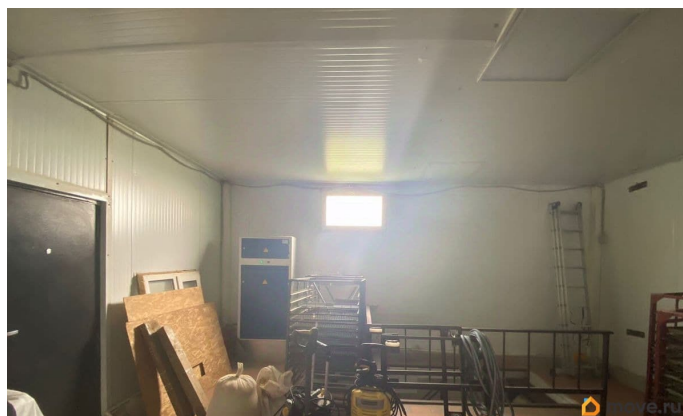

грузового транспорта. Есть видеонаблюдение, дизельная генераторная установка, контейнер. Можно использовать под производство, а также под торговое предприятие. Рядом идет застройка жилых домов, может использоваться как магазин стройматериалов и т.д. Хороший автомобильный трафик по Старомарьевскому шоссе. Подходит любой вид расчета.