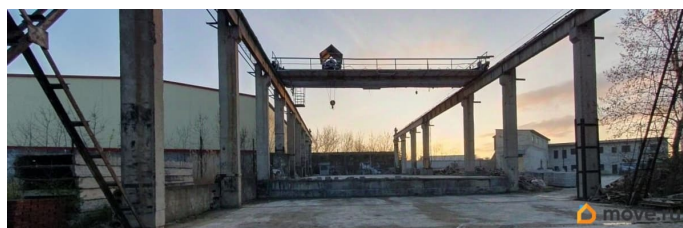

лет. Мостовой кран требует ремонта. Также
рассмотрю и аренду площадки.