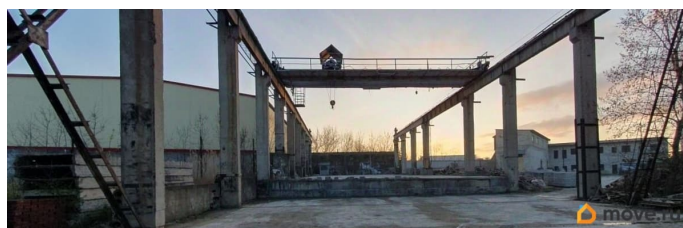

лет. Мостовой кран требует ремонта. Также рассмотрю и аренду.