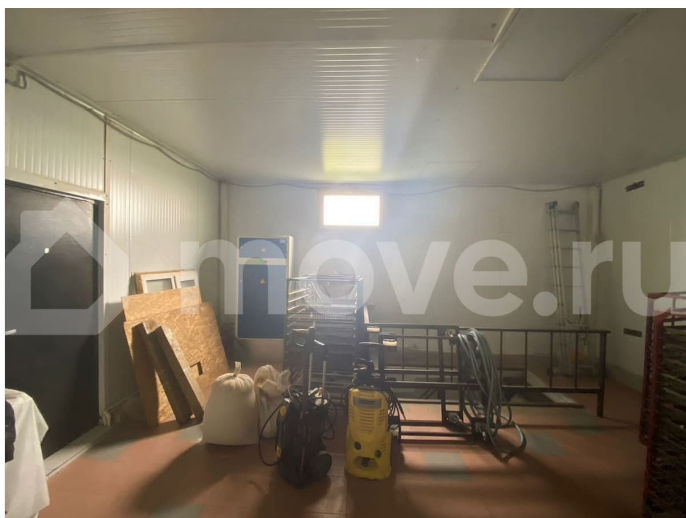

Move.ru - вся недвижимость России