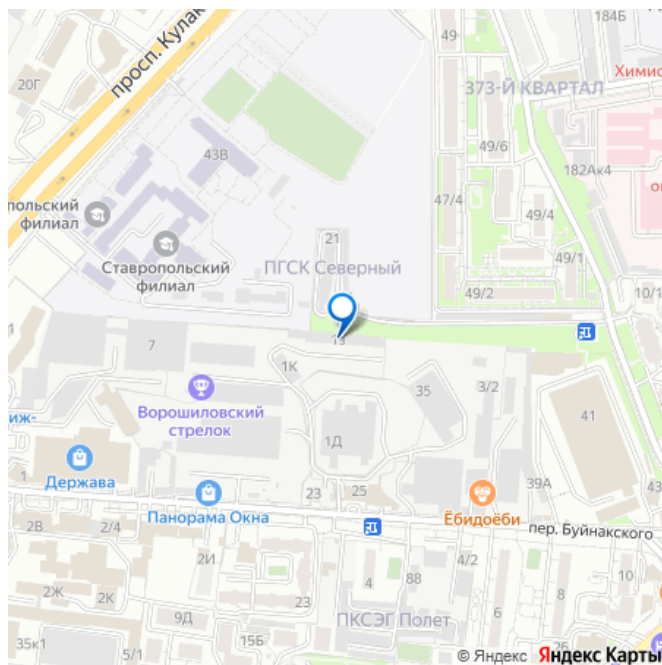

**Ставропольский край, Ставрополь, пер.
Буйнакского, 1з**

82 800 000 ₺

Ставропольский край, Ставрополь, пер. Буйнакского, 1з

Улица

[Буйнакского переулок](#)

ПП - Производственное помещение

Общая площадь

2070 м²

Детали объекта

Тип сделки

Продам

Раздел

[Коммерческая недвижимость](#)

Описание

Предлагается к продаже коммерческий складской комплекс общей площадью 2 070 м² на земельном участке 20 соток, адрес: ул. Буйнакского. Характеристики: • Общая площадь здания: 2 070 м². • Участок: 20 соток, ограждён. Отдельные входы в помещения. • Планировка: 7 отдельных помещений/блоков — на данный момент 5 помещений сданы арендаторам (офис, складские компании), 2 помещения свободны (возможна аренда). • Высота потолков: до 7 м — удобно для стеллажного хранения и механизации погрузочно-разгрузочных работ. • Разгрузочная зона: пандусы для

Александр Лазарев, EVELIN

89251234567

для заметок