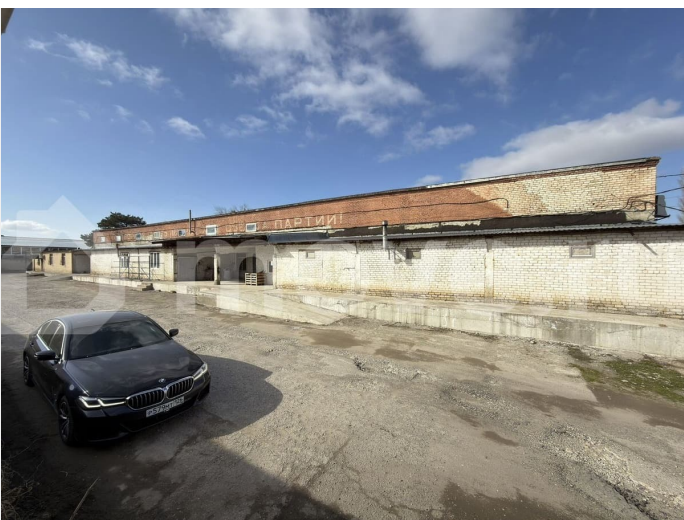

## Описание

Предлагается к продаже коммерческий складской комплекс общей площадью 2 070 м<sup>2</sup> на земельном участке 20 соток, адрес: ул. Буйнакского. Характеристики: • Общая площадь здания: 2 070 м<sup>2</sup>. • Участок: 20 соток, ограждён. Отдельные входы в помещения. • Планировка: 7 отдельных помещений/блоков — на данный момент 5 помещений сданы арендаторам (офис, складские компании), 2 помещения свободны (возможна аренда). • Высота потолков: до 7 м — удобно для стеллажного хранения и механизации погрузочно-разгрузочных работ. • Разгрузочная зона: пандусы для

**Александр Лазарев, EVELIN**

**89251234567**

для заметок

выгрузки/погрузки, удобный подъезд для грузовой техники и фур. • Инфраструктура участка: площадки для маневра и парковки, возможно размещение контейнеров/холодильного оборудования (по согласованию). • Назначение: идеален под овощехранилище, складскую логистику, переработку/производство, цех и другие коммерческие назначения. Ликвидное предложение как под свой бизнес, так и в качестве вложения. На данный момент помещение функционирует, сдаётся в аренду. Преимущества: • Комбинация сданных блоков подтверждает коммерческую привлекательность объекта. • Высокие потолки и пандусы — готовая логистическая инфраструктура. • Гибкая планировка: можно адаптировать под нужды арендаторов или сформировать единый склад/производство. • Участок достаточно большой для разгрузочно-погрузочных работ и расширения. Коммуникации и документы: • Коммуникации: электроснабжение, водоснабжение, канализация. • Документы на объект и земельный участок имеются — предоставляю по запросу. Показ по предварительной договоренности! Звоните, пишите. Отвечу на любые ваши вопросы. Ориентиры: ТЦ «Триумф», Школа полиции, автостанция «Северная», просп. Кулакова, просп. Юности, пер. Шеболдаева, ул. Октябрьская, пер. Макарова, пер. Буйнакского, ул. Бруснева, ул. Васильева.