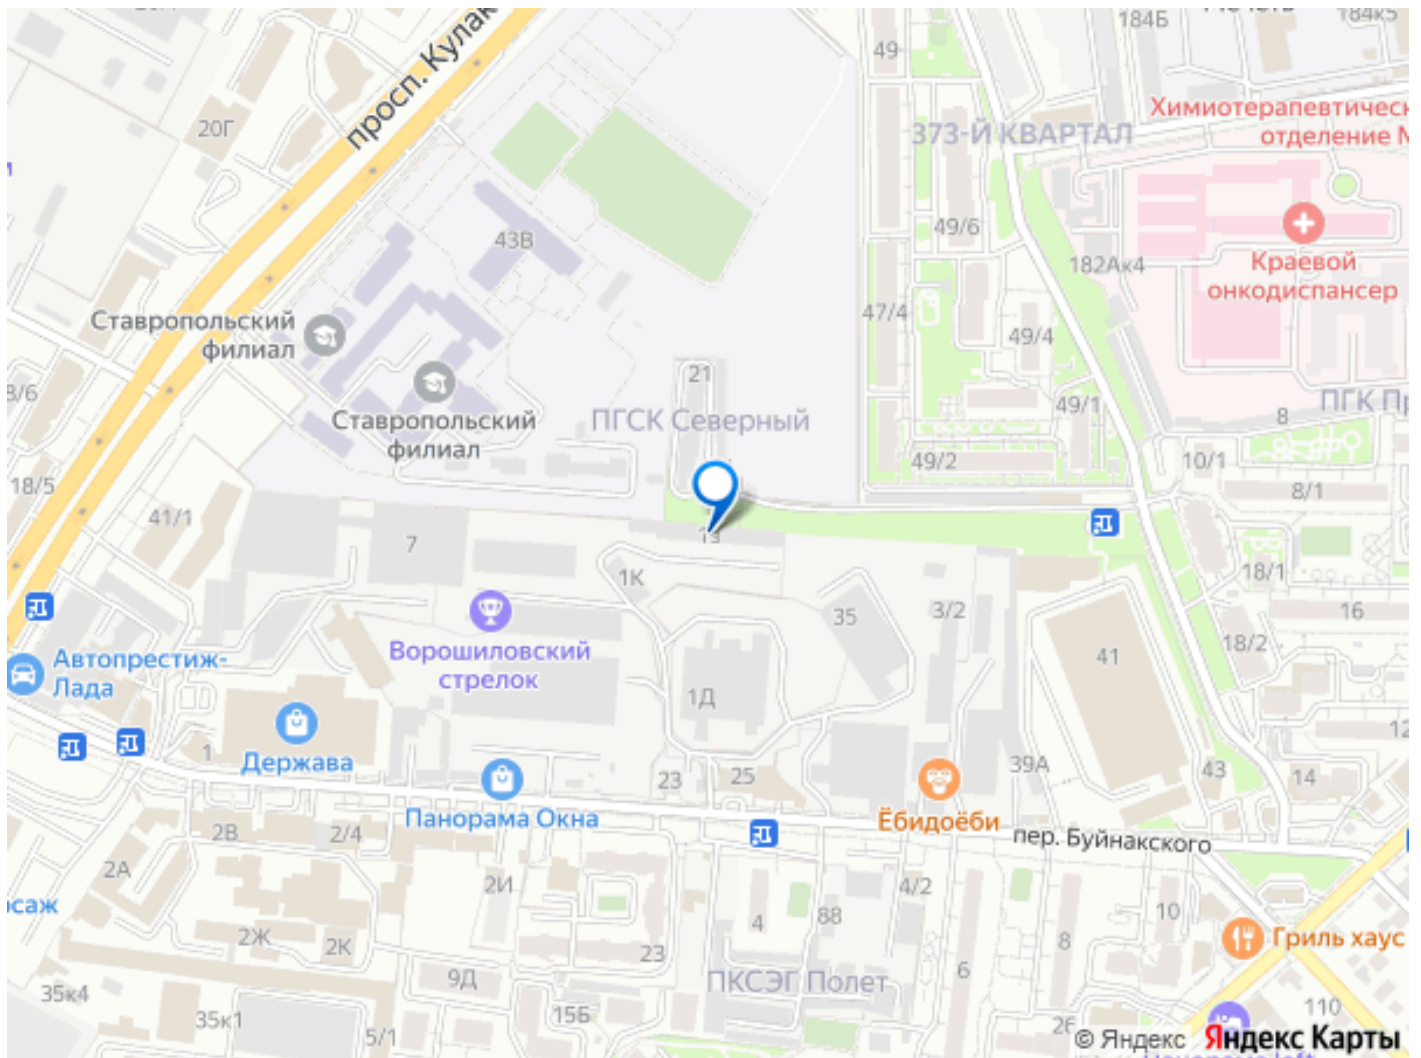

**Александр Лазарев, EVELIN**

**89251234567**

для заметок

выгрузки/погрузки, удобный подъезд для грузовой техники и фур. • Инфраструктура участка: площадки для маневра и парковки, возможно размещение контейнеров/холодильного оборудования (по согласованию). • Назначение: идеален под овощехранилище, складскую логистику, переработку/производство, цех и другие коммерческие назначения. Ликвидное предложение как под свой бизнес, так и в качестве вложения. На данный момент помещение функционирует, сдаётся в аренду. Преимущества: • Комбинация сданных блоков подтверждает коммерческую привлекательность объекта. • Высокие потолки и пандусы — готовая логистическая инфраструктура. • Гибкая планировка: можно адаптировать под нужды арендаторов или сформировать единый склад/производство. • Участок достаточно большой для разгрузочно-погрузочных работ и расширения. Коммуникации и документы: • Коммуникации: электроснабжение, водоснабжение, канализация. • Документы на объект и земельный участок имеются — предоставляю по запросу. Показ по предварительной договоренности! Звоните, пишите. Отвечу на любые ваши вопросы. Ориентиры: ТЦ «Триумф», Школа полиции, автостанция «Северная», просп. Кулакова, просп. Юности, пер. Шеболдаева, ул. Октябрьская, пер. Макарова, пер. Буйнакского, ул. Бруснева, ул. Васильева.