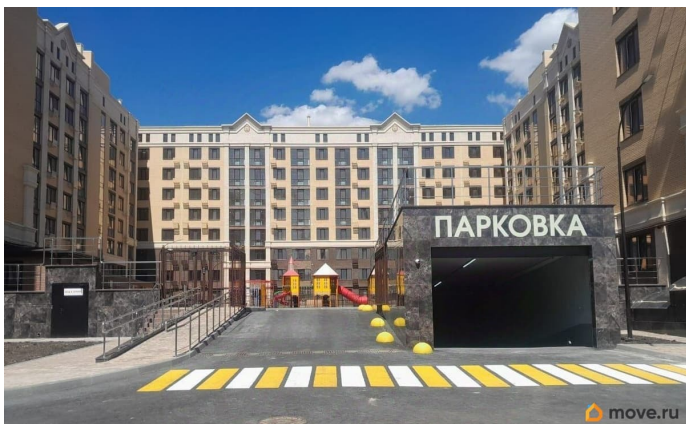

## Описание

Объект 1150. СУПЕР ПРЕДЛОЖЕНИЕ !!! • ЖК «СУВОРОВ» Продаю КЛАДОВЫЕ ПОМЕЩЕНИЯ с разными площадями: НА МИНУС ПЕРВОМ ЭТАЖЕ (ПОДВАЛ ,ПАРКИНГ) • 1 подъезд 23-(4 кв.м) ,24-(4,8 кв.м) , 25-(3,6 кв.м) , 32-(3,7кв.м) • 2 подъезд 80-(5,5кв.м) • 4 подъезд 127-(4кв.м), 128-(3,8кв.м) • 5 подъезд 94-(3,8кв.м) • 7 подъезд 202-(3,9 кв.м) , 201-(3,9 кв.м) ЖК «СУВОРОВ» • Закрытая территория • Круглосуточное видеонаблюдение • Охрана • Высокие потолки 4 м. • Сухая кладовка • Установлен счётчик • Перед кладовкой на полу положен керамогранит • Удобное

<https://stavropol.move.ru/objects/929313327>  
6

**Юлия Кузнецова, ATLAS BROKER**

**79880853327**

для заметок

расположение рядом с лифтами Паркингом •  
Два входа с улицы и Цокольный этаж спуск  
на лифте -1 этаж Правильной формы без  
выступов и вентканалов • Удобна для  
хранения велосипедов, колясок, шин и тд...  
Возможность сделать вместительные полки  
Документы на руках Звоните показ в любое  
удобное время