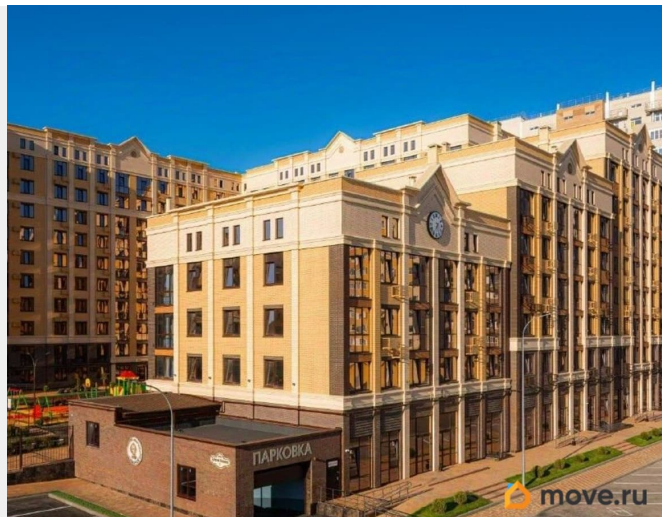

<https://stavropol.move.ru/objects/929313327>  
6

**Юлия Кузнецова, ATLAS BROKER**

**79880853327**

для заметок

расположение рядом с лифтами Паркингом •  
Два входа с улицы и Цокольный этаж спуск  
на лифте -1 этаж Правильной формы без  
выступов и вентканалов • Удобна для  
хранения велосипедов, колясок, шин и тд...  
Возможность сделать вместительные полки  
Документы на руках Звоните показ в любое  
удобное время