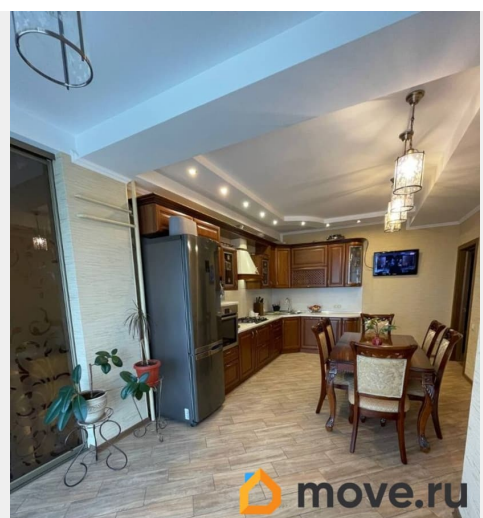

80 м²

Площадь кухни

25 м²

Общая площадь

129.1 м²

Этаж

7/10

Детали объекта

Покупка в ипотеку

да

возможна ипотека, лифт, парковка

Описание

Срочно продается квартира от собственника с качественным ремонтом в классическом стиле, натуральный дубовый паркет, керамогранит на полу с подогревом, индивидуальное отопление, межкомнатные двери из натурального дерева. Кухня деревянная классическая, немецкая встроенная техника (варочная панель, духовой шкаф, посудомоечная машина). Возможен обмена на жилье в СПб, предпочтительнее Выборгский район, около станций метро Лесная, Выборгская.