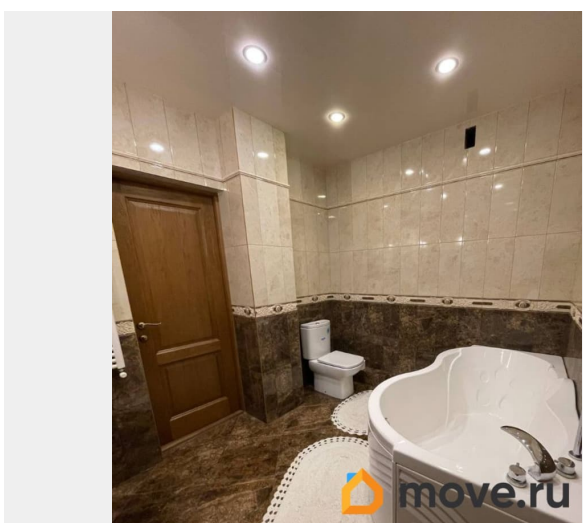

Покупка в ипотеку

да

возможна ипотека, лифт, парковка

Описание

Срочно продается квартира от собственника с качественным ремонтом в классическом стиле, натуральный дубовый паркет, керамогранит на полу с подогревом, индивидуальное отопление, межкомнатные двери из натурального дерева. Кухня деревянная классическая, немецкая встроенная техника (варочная панель, духовой шкаф, посудомоечная машина). Возможен обмена на жилье в СПб, предпочтительнее Выборгский район, около станций метро Лесная, Выборгская.