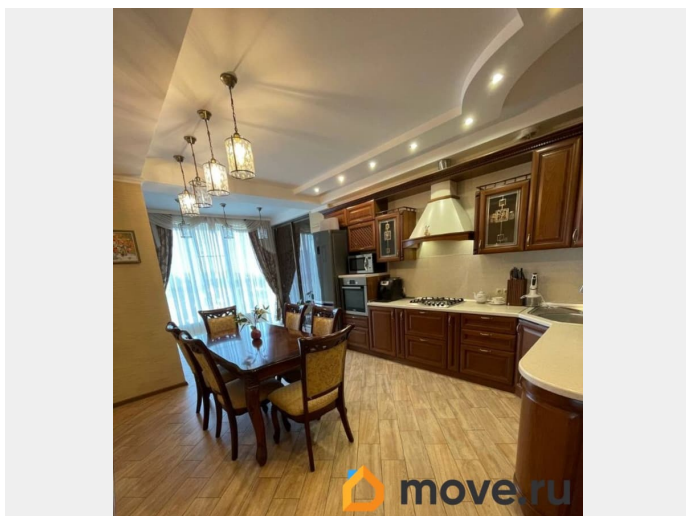

Покупка в ипотеку

да

возможна ипотека, лифт, парковка

Описание

Срочно продается квартира от собственника с качественным ремонтом в классическом стиле, натуральный дубовый паркет, керамогранит на полу с подогревом, индивидуальное отопление, межкомнатные двери из натурального дерева. Кухня деревянная классическая, немецкая встроенная техника (варочная панель, духовой шкаф, посудомоечная машина). Возможен обмена на жилье в СПб, предпочтительнее Выборгский район, около станций метро Лесная, Выборгская.