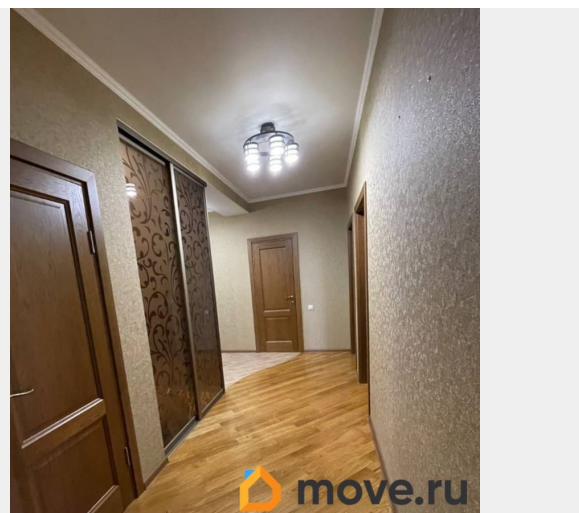

для заметок

лоджия

Тип санузла

совмещенный

Вид из окна

на улицу

Ремонт

дизайнерский

Покупка в ипотеку

да

возможна ипотека, лифт, парковка

Описание

Срочно продается квартира от собственника с качественным ремонтом в классическом стиле, натуральный дубовый паркет, керамогранит на полу с подогревом, индивидуальное отопление, межкомнатные двери из натурального дерева. Кухня деревянная классическая, немецкая встроенная техника (варочная панель, духовой шкаф, посудомоечная машина). Возможен обмена на жилье в СПб, предпочтительнее Выборгский район, около станций метро Лесная, Выборгская.