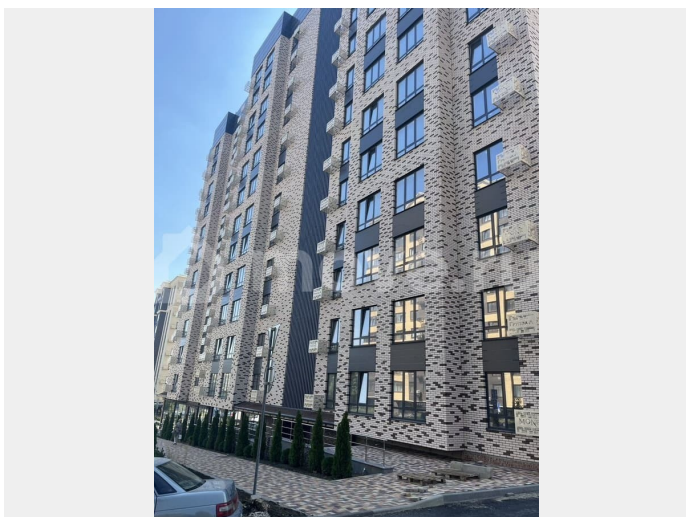

с отделкой

Квартира в новостройке

да

Описание

“Моне” - жилой комплекс, где изысканный архитектурный стиль гармонично сочетается с современными технологиями и исключительным уровнем комфорта. ЖК

Расположен в самом сердце Ставрополя, где каждый элемент продуман до мельчайших деталей, чтобы создать неповторимую атмосферу роскоши и уюта. Дизайнерские холлы и фасад, качественные строительные материалы, передовые технологии строительства и удобные планировки. Благодаря обустроенной внутридомовой территории вы всегда сможете насладиться отдыхом в спокойной, уютной атмосфере, А дети — активным, а главное безопасным видом отдыха. В близости жилого комплекса располагаются остановки. От комплекса всего несколько метров до центрального парка и площади Ленина. Всех жителей, а особенно семьи с маленькими детьми, обрадует большой закрытый двор с детской площадкой, а также зоны для активного и спокойного отдыха. Спустить в паркинг можно на лифте прямо со своего этажа. Собственное парковочное место избавит вас от постоянного поиска свободного места на уличной стоянке, а также обеспечит безопасность и сохранность Вашего автомобиля.