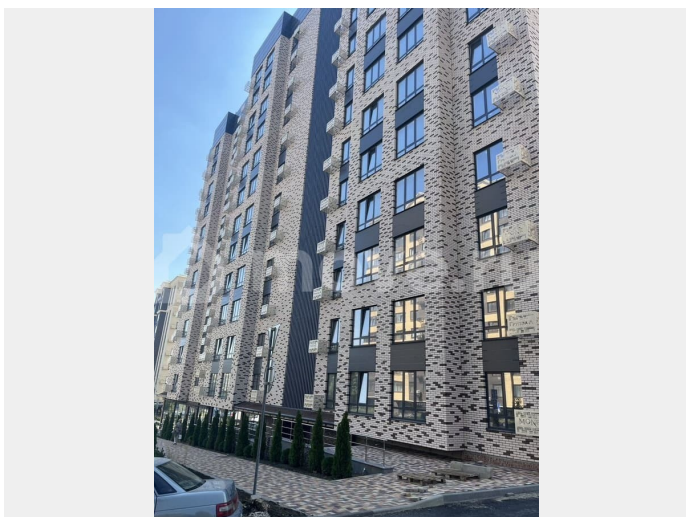

## Описание

“Моне” - жилой комплекс, где изысканный архитектурный стиль гармонично сочетается с современными технологиями и исключительным уровнем комфорта. ЖК

<https://stavropol.move.ru/objects/929307012>

2

**Валерия, Риелтор**

**89251234567**

для заметок

Расположен в самом сердце Ставрополя, где каждый элемент продуман до мельчайших деталей, чтобы создать неповторимую атмосферу роскоши и уюта. Дизайнерские холлы и фасад, качественные строительные материалы, передовые технологии строительства и удобные планировки. Благодаря обустроенной внутридомовой территории вы всегда сможете насладиться отдыхом в спокойной, уютной атмосфере, А дети — активным, а главное безопасным видом отдыха. В близости жилого комплекса располагаются остановки. От комплекса всего несколько метров до центрального парка и площади Ленина. Всех жителей, а особенно семьи с маленькими детьми, обрадует большой закрытый двор с детской площадкой, а также зоны для активного и спокойного отдыха. Спустить в паркинг можно на лифте прямо со своего этажа. Собственное парковочное место избавит вас от постоянного поиска свободного места на уличной стоянке, а также обеспечит безопасность и сохранность Вашего автомобиля.