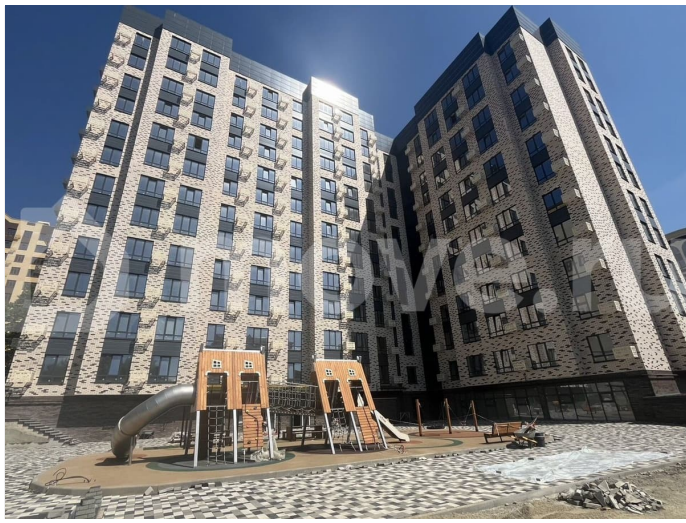

## Описание

“Моне” - жилой комплекс, где изысканный архитектурный стиль гармонично сочетается с современными технологиями и исключительным уровнем комфорта. ЖК

<https://stavropol.move.ru/objects/929307012>

2

**Валерия, Риелтор**

**89251234567**

для заметок

Расположен в самом сердце Ставрополя, где каждый элемент продуман до мельчайших деталей, чтобы создать неповторимую атмосферу роскоши и уюта. Дизайнерские холлы и фасад, качественные строительные материалы, передовые технологии строительства и удобные планировки. Благодаря обустроенной внутридомовой территории вы всегда сможете насладиться отдыхом в спокойной, уютной атмосфере, А дети — активным, а главное безопасным видом отдыха. В близости жилого комплекса располагаются остановки. От комплекса всего несколько метров до центрального парка и площади Ленина. Всех жителей, а особенно семьи с маленькими детьми, обрадует большой закрытый двор с детской площадкой, а также зоны для активного и спокойного отдыха. Спустить в паркинг можно на лифте прямо со своего этажа. Собственное парковочное место избавит вас от постоянного поиска свободного места на уличной стоянке, а также обеспечит безопасность и сохранность Вашего автомобиля.