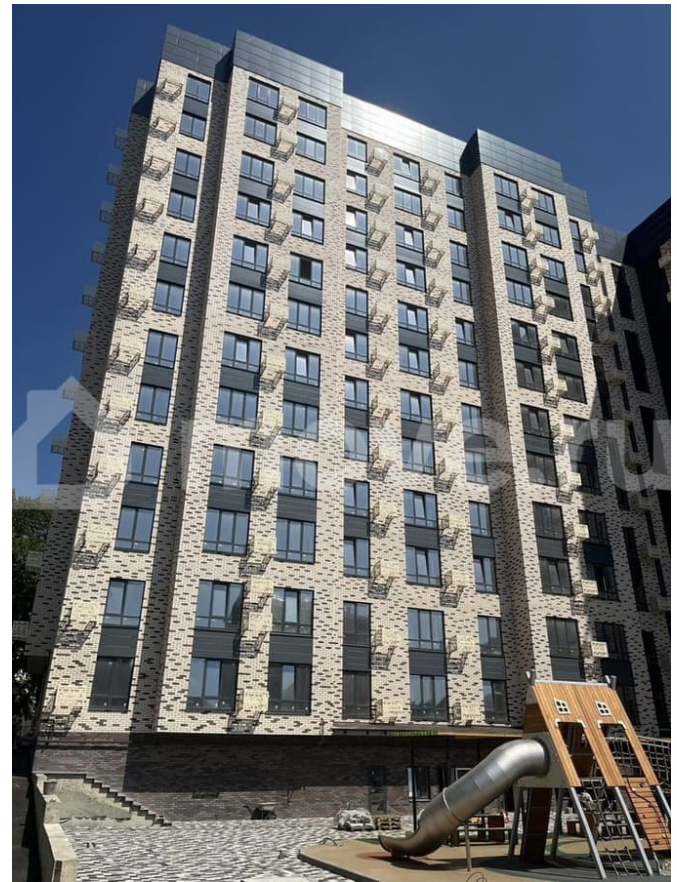

“Моне” - жилой комплекс, где изысканный архитектурный стиль гармонично сочетается с современными технологиями и исключительным уровнем комфорта. ЖК

<https://stavropol.move.ru/objects/929275245>

5

Валерия, Риелтор

89251234567

для заметок

Расположен в самом сердце Ставрополя, где каждый элемент продуман до мельчайших деталей, чтобы создать неповторимую атмосферу роскоши и уюта. Дизайнерские холлы и фасад, качественные строительные материалы, передовые технологии строительства и удобные планировки. Благодаря обустроенной внутридомовой территории вы всегда сможете насладиться отдыхом в спокойной, уютной атмосфере, А дети — активным, а главное безопасным видом отдыха. В близости жилого комплекса располагаются остановки. От комплекса всего несколько метров до центрального парка и площади Ленина. Всех жителей, а особенно семьи с маленькими детьми, обрадует большой закрытый двор с детской площадкой, а также зоны для активного и спокойного отдыха. Спуститься в паркинг можно на лифте прямо со своего этажа. Собственное парковочное место избавит вас от постоянного поиска свободного места на уличной стоянке, а также обеспечит безопасность и сохранность Вашего автомобиля.