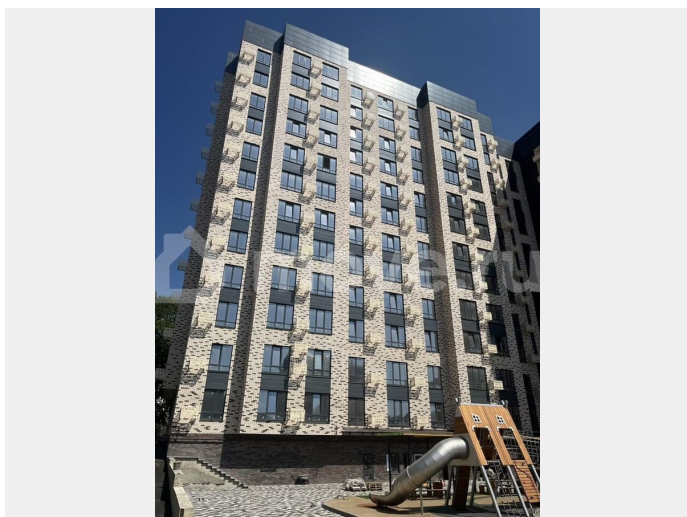

“Моне” - жилой комплекс, где изысканный архитектурный стиль гармонично сочетается с современными технологиями и исключительным уровнем комфорта. ЖК

<https://stavropol.move.ru/objects/929275245>

5

Валерия, Риелтор

89251234567

для заметок

Расположен в самом сердце Ставрополя, где каждый элемент продуман до мельчайших деталей, чтобы создать неповторимую атмосферу роскоши и уюта. Дизайнерские холлы и фасад, качественные строительные материалы, передовые технологии строительства и удобные планировки. Благодаря обустроенной внутридомовой территории вы всегда сможете насладиться отдыхом в спокойной, уютной атмосфере, А дети — активным, а главное безопасным видом отдыха. В близости жилого комплекса располагаются остановки. От комплекса всего несколько метров до центрального парка и площади Ленина. Всех жителей, а особенно семьи с маленькими детьми, обрадует большой закрытый двор с детской площадкой, а также зоны для активного и спокойного отдыха. Спуститься в паркинг можно на лифте прямо со своего этажа. Собственное парковочное место избавит вас от постоянного поиска свободного места на уличной стоянке, а также обеспечит безопасность и сохранность Вашего автомобиля.