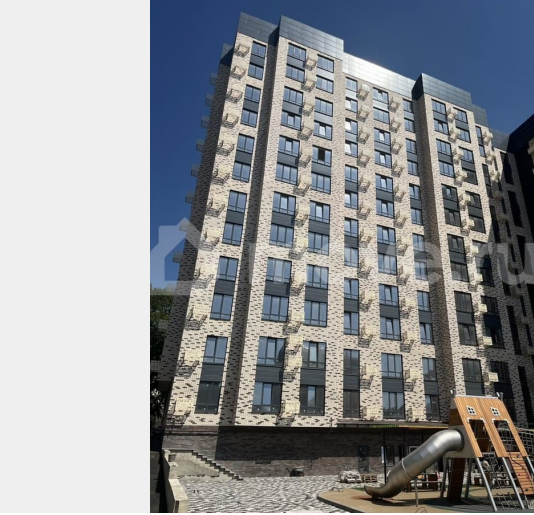

[Квартиры](#)

Ремонт

с отделкой

Квартира в новостройке

да

Описание

“Моне” - жилой комплекс, где изысканный архитектурный стиль гармонично сочетается с современными технологиями и исключительным уровнем комфорта. ЖК

для заметок

Расположен в самом сердце Ставрополя, где каждый элемент продуман до мельчайших деталей, чтобы создать неповторимую атмосферу роскоши и уюта. Дизайнерские холлы и фасад, качественные строительные материалы, передовые технологии строительства и удобные планировки. Благодаря обустроенной внутридомовой территории вы всегда сможете насладиться отдыхом в спокойной, уютной атмосфере, А дети — активным, а главное безопасным видом отдыха. В близости жилого комплекса располагаются остановки. От комплекса всего несколько метров до центрального парка и площади Ленина. Всех жителей, а особенно семьи с маленькими детьми, обрадует большой закрытый двор с детской площадкой, а также зоны для активного и спокойного отдыха. Спустить в паркинг можно на лифте прямо со своего этажа. Собственное парковочное место избавит вас от постоянного поиска свободного места на уличной стоянке, а также обеспечит безопасность и сохранность Вашего автомобиля.