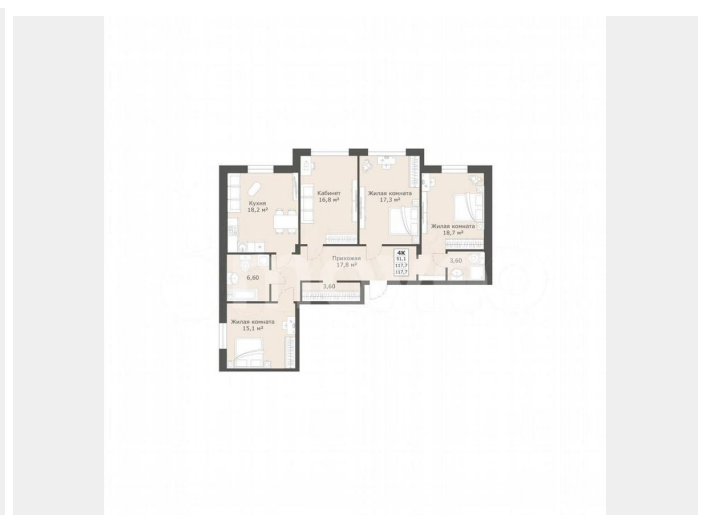

Расположен в самом сердце Ставрополя, где каждый элемент продуман до мельчайших деталей, чтобы создать неповторимую атмосферу роскоши и уюта. Дизайнерские холлы и фасад, качественные строительные материалы, передовые технологии строительства и удобные планировки. Благодаря обустроенной внутридомовой территории вы всегда сможете насладиться отдыхом в спокойной, уютной атмосфере, А дети — активным, а главное безопасным видом отдыха. В близости жилого комплекса располагаются остановки. От комплекса всего несколько метров до центрального парка и площади Ленина. Всех жителей, а особенно семьи с маленькими детьми, обрадует большой закрытый двор с детской площадкой, а также зоны для активного и спокойного отдыха. Спустить в паркинг можно на лифте прямо со своего этажа. Собственное парковочное место избавит вас от постоянного поиска свободного места на уличной стоянке, а также обеспечит безопасность и сохранность Вашего автомобиля.