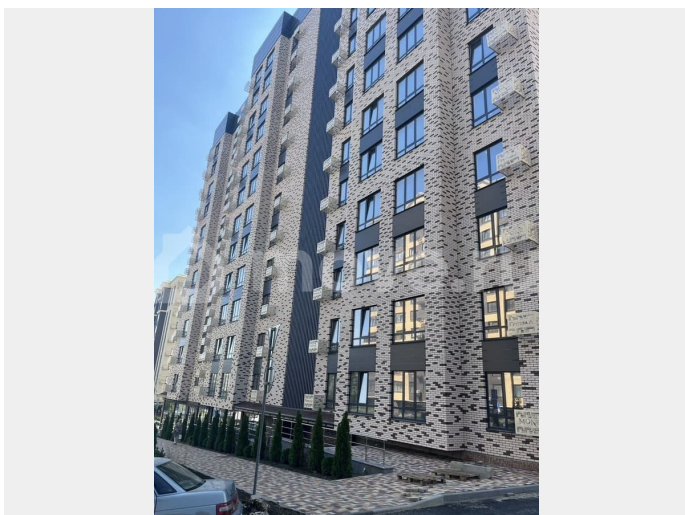

**Ставропольский край, Ставрополь, ул.
Ленина, 222**

17 655 000 ₺

Ставропольский край, Ставрополь, ул. Ленина, 222

Улица

[улица Ленина](#)

Квартира

Количество комнат

4

[Квартиры](#)

Ремонт

с отделкой

Квартира в новостройке

да

Описание

“Моне” - жилой комплекс, где изысканный архитектурный стиль гармонично сочетается с современными технологиями и исключительным уровнем комфорта. ЖК

для заметок

Расположен в самом сердце Ставрополя, где каждый элемент продуман до мельчайших деталей, чтобы создать неповторимую атмосферу роскоши и уюта. Дизайнерские холлы и фасад, качественные строительные материалы, передовые технологии строительства и удобные планировки. Благодаря обустроенной внутридомовой территории вы всегда сможете насладиться отдыхом в спокойной, уютной атмосфере, А дети — активным, а главное безопасным видом отдыха. В близости жилого комплекса располагаются остановки. От комплекса всего несколько метров до центрального парка и площади Ленина. Всех жителей, а особенно семьи с маленькими детьми, обрадует большой закрытый двор с детской площадкой, а также зоны для активного и спокойного отдыха. Спустить в паркинг можно на лифте прямо со своего этажа. Собственное парковочное место избавит вас от постоянного поиска свободного места на уличной стоянке, а также обеспечит безопасность и сохранность Вашего автомобиля.