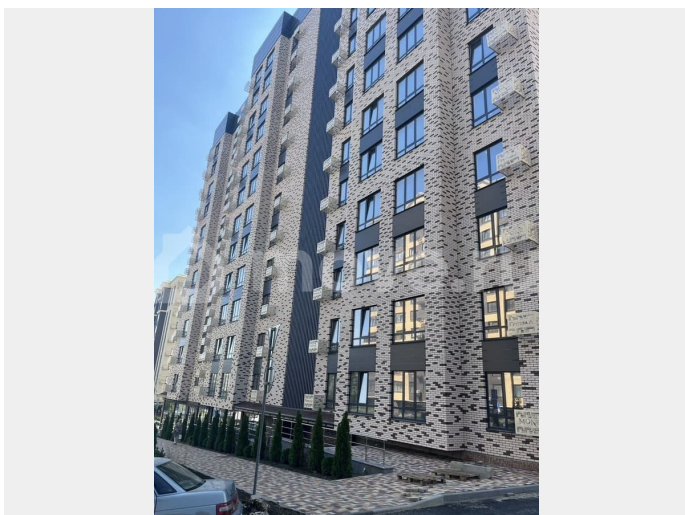

“Моне” - жилой комплекс, где изысканный архитектурный стиль гармонично сочетается с современными технологиями и исключительным уровнем комфорта. ЖК

<https://stavropol.move.ru/objects/9293070210>

Валерия, Риелтор

89251234567

для заметок

Расположен в самом сердце Ставрополя, где каждый элемент продуман до мельчайших деталей, чтобы создать неповторимую атмосферу роскоши и уюта. Дизайнерские холлы и фасад, качественные строительные материалы, передовые технологии строительства и удобные планировки. Благодаря обустроенной внутридомовой территории вы всегда сможете насладиться отдыхом в спокойной, уютной атмосфере, А дети — активным, а главное безопасным видом отдыха. В близости жилого комплекса располагаются остановки. От комплекса всего несколько метров до центрального парка и площади Ленина. Всех жителей, а особенно семьи с маленькими детьми, обрадует большой закрытый двор с детской площадкой, а также зоны для активного и спокойного отдыха. Спустить в паркинг можно на лифте прямо со своего этажа. Собственное парковочное место избавит вас от постоянного поиска свободного места на уличной стоянке, а также обеспечит безопасность и сохранность Вашего автомобиля.