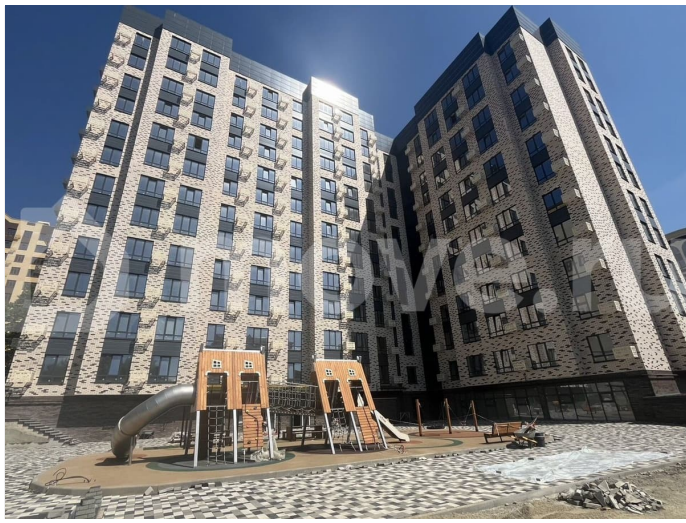

“Моне” - жилой комплекс, где изысканный архитектурный стиль гармонично сочетается с современными технологиями и исключительным уровнем комфорта. ЖК

<https://stavropol.move.ru/objects/9293070210>

Валерия, Риелтор

89251234567

для заметок

Расположен в самом сердце Ставрополя, где каждый элемент продуман до мельчайших деталей, чтобы создать неповторимую атмосферу роскоши и уюта. Дизайнерские холлы и фасад, качественные строительные материалы, передовые технологии строительства и удобные планировки. Благодаря обустроенной внутридомовой территории вы всегда сможете насладиться отдыхом в спокойной, уютной атмосфере, А дети — активным, а главное безопасным видом отдыха. В близости жилого комплекса располагаются остановки. От комплекса всего несколько метров до центрального парка и площади Ленина. Всех жителей, а особенно семьи с маленькими детьми, обрадует большой закрытый двор с детской площадкой, а также зоны для активного и спокойного отдыха. Спустить в паркинг можно на лифте прямо со своего этажа. Собственное парковочное место избавит вас от постоянного поиска свободного места на уличной стоянке, а также обеспечит безопасность и сохранность Вашего автомобиля.