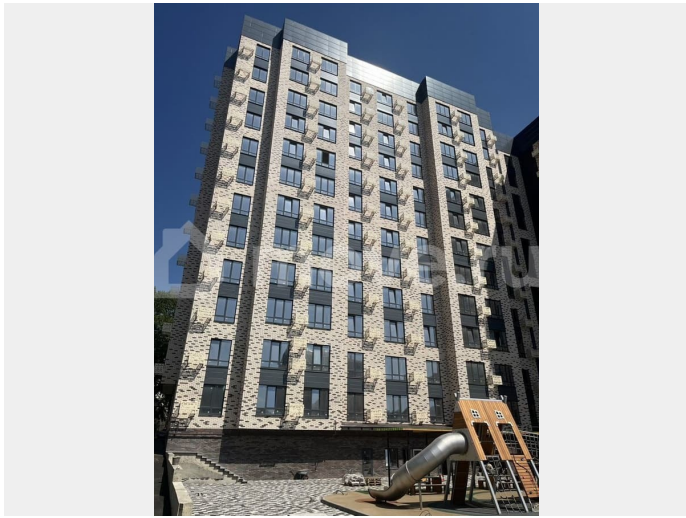

“Моне” - жилой комплекс, где изысканный архитектурный стиль гармонично сочетается с современными технологиями и исключительным уровнем комфорта. ЖК

<https://stavropol.move.ru/objects/9293070210>

Валерия, Риелтор

89251234567

для заметок

Расположен в самом сердце Ставрополя, где каждый элемент продуман до мельчайших деталей, чтобы создать неповторимую атмосферу роскоши и уюта. Дизайнерские холлы и фасад, качественные строительные материалы, передовые технологии строительства и удобные планировки. Благодаря обустроенной внутридомовой территории вы всегда сможете насладиться отдыхом в спокойной, уютной атмосфере, А дети — активным, а главное безопасным видом отдыха. В близости жилого комплекса располагаются остановки. От комплекса всего несколько метров до центрального парка и площади Ленина. Всех жителей, а особенно семьи с маленькими детьми, обрадует большой закрытый двор с детской площадкой, а также зоны для активного и спокойного отдыха. Спустить в паркинг можно на лифте прямо со своего этажа. Собственное парковочное место избавит вас от постоянного поиска свободного места на уличной стоянке, а также обеспечит безопасность и сохранность Вашего автомобиля.