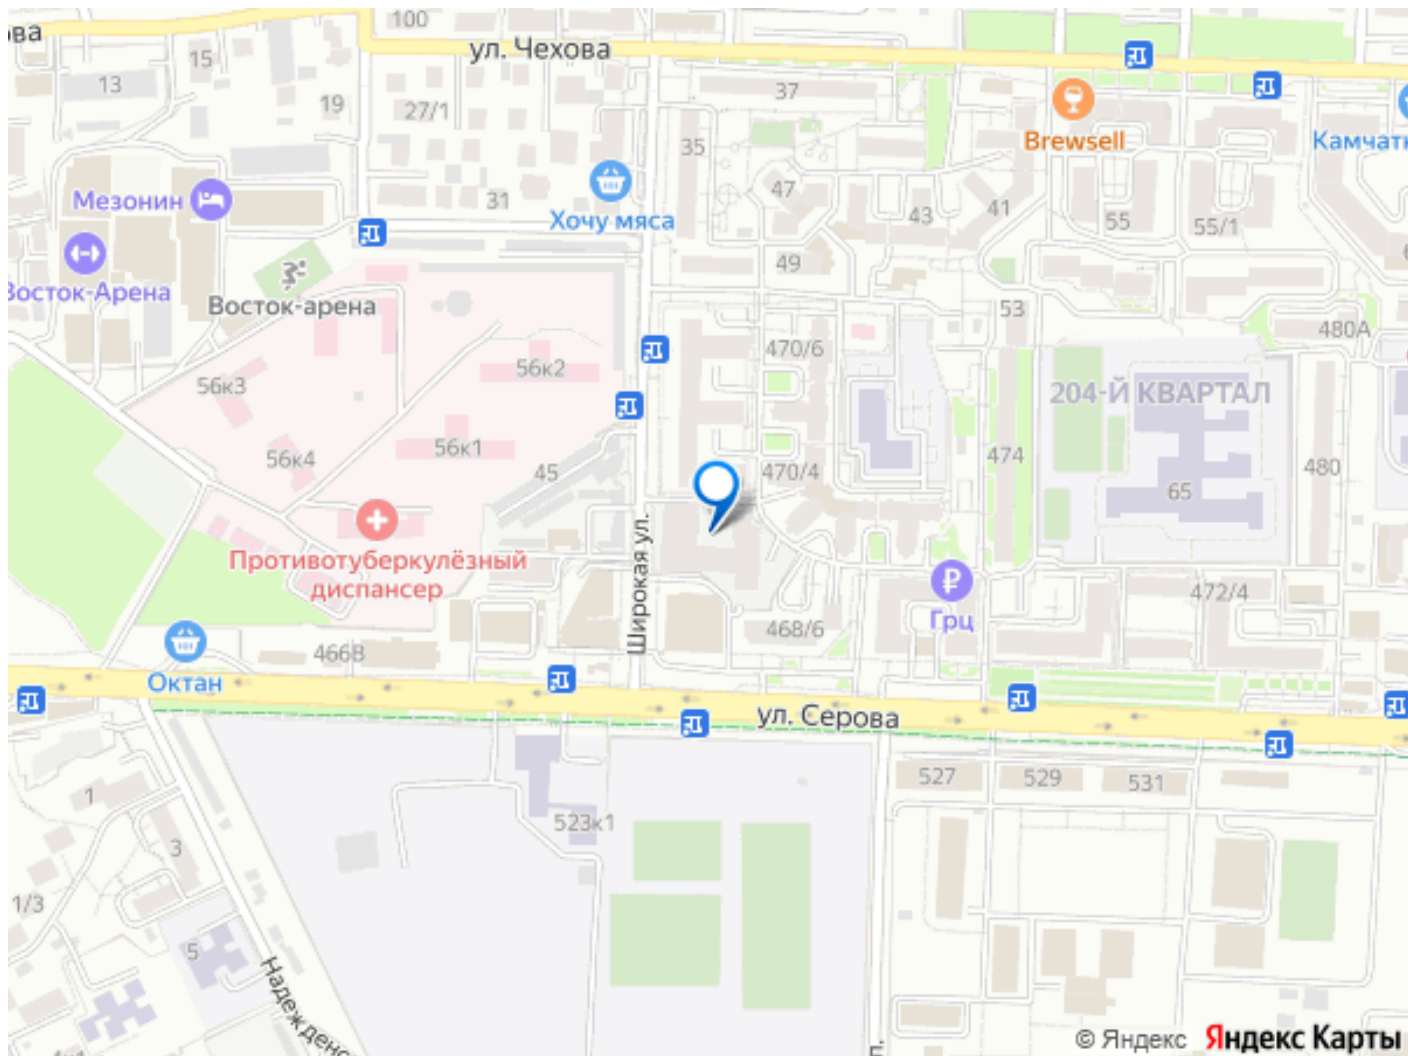

Move.ru - вся недвижимость России