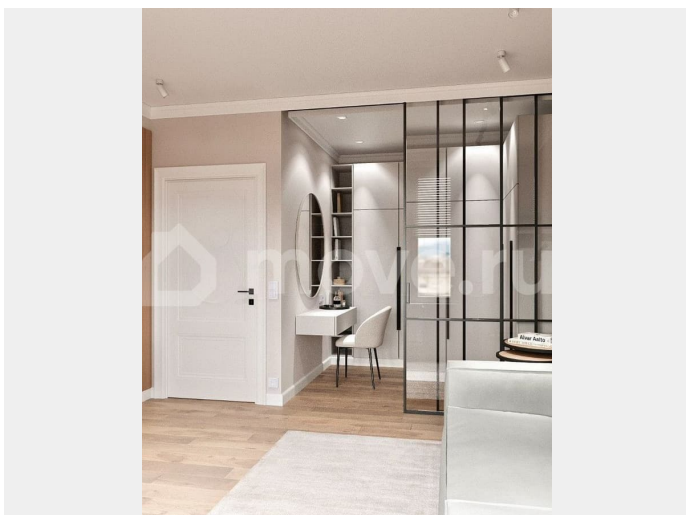

**Руководитель отдела продаж, ЖК
Квартал лета**

89251234567

для заметок

благоприятных, с точки зрения экологии, транспортной развязки и безопасности. Большая квартира для большой семьи! - Расположение спален на 2 стороны (распашонка) - Вид на горы и на реку - Эркерное витражное остекление балконов - Большая прихожая - Отсутствие несущих перегородок - Наличие двух санузлов, возможность сделать постирочную - Утолщенные межквартирные перегородки - Установлены приборы учета (газ, вода, электричество); - Качественная входная металлическая дверь ЖК "Квартал Лета" комфорт-класс - 2 отдельно стоящих дома по 9 этажей - Закрытая территория, видеонаблюдение - В ЖК имеется подземный паркин - Индивидуальное отопление, двухконтурный котел с возможностью регулировать температуру в квартире - В каждом подъезде бесшумный грузопассажирский лифт - Закрытые помещения для хранения колясок и велосипедов в каждом подъезде - Фасад дома - вентилируемая система "Мраморок" - Возможны различные варианты отделки: предчистовая, white box, по дизайн проекту, черновая Инфраструктура ЖК «Квартал Лета»: в шаговой доступности находятся магазины и супермаркеты, садики и школы. Остановка маршрутных транспортных средств вблизи ЖК. Близость к курортам Архыз, Домбай. Близость к аэропорту - 15 минут, к Кисловодску и Пятигорску 15-20 минут. В соответствии с ФЗ-214 продажа квартир в комплексе ведется на основании эскроу-счетов. ДКП и ипотека от застройщика