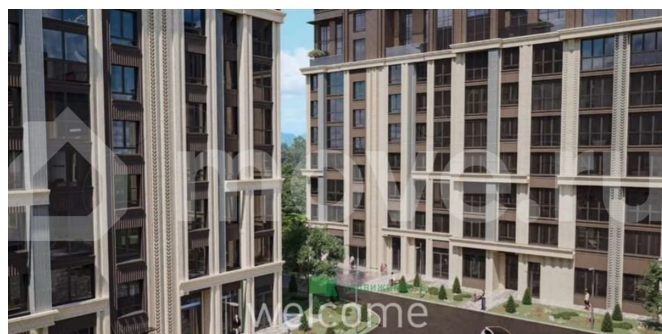

Раздел

[Квартиры](#)

Ремонт

с отделкой

Квартира в новостройке

да

Описание

Жизнь в окружении природы и курортных традиций становится реальностью в клубном квартале бизнес- класса «Высота 650», который предлагает своим жителям уникальное сочетание комфорта и уединения, где каждая мелочь продумана

<https://stavropol.move.ru/objects/9292676490>

Красуцкая Алла, Риелтор

89251234567

для заметок

для создания атмосферы спокойствия и эстетического наслаждения. Расположенный рядом с известными санаториями и минеральными источниками Кавказских Минеральных Вод, комплекс дарит возможность ежедневно наслаждаться целебной водой прямо на территории — собственный бювет становится неотъемлемой частью повседневной жизни. Здесь гармонично сочетаются современные удобства и курортная культура, что делает проживание особенным. Внутри комплекса предусмотрен высокий уровень безопасности благодаря консьерж-службе, видеонаблюдению и охране. Для отдыха и прогулок всего в нескольких минутах находятся Курортный парк и Пушкинская галерея, что позволяет наслаждаться культурой и природой без лишних хлопот. «Высота 650» — выбор тех, кто ценит качество жизни, внимание к деталям и высокий уровень сервиса. Для удобства покупателей предлагается беспроцентная рассрочка от застройщика и возможность оформления ипотеки на выгодных условиях. Свяжитесь с нами, чтобы узнать больше и сделать шаг навстречу жизни в гармонии с природой и комфортом.