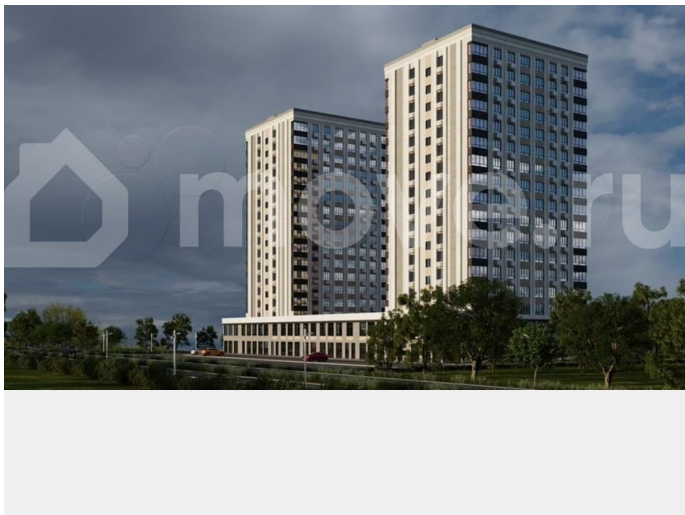

частью города, что дает возможность без затруднений посещать культурные мероприятия и деловые центры.

ДОСТОИНСТВА: — Престижное расположение

- южная часть города с развитой инфраструктурой. — Современные технологии - качественное строительство и надёжные материалы. — Безопасность - закрытая территория и система видеонаблюдения (Все камеры ЖК в вашем телефоне) — Транспортная доступность - лёгкий доступ к основным магистралям города. — Инвестиционная привлекательность - растущий район с высоким потенциалом. — Экологичность - чистый воздух южной части города. — Инфраструктура - всё необходимое для комфортной жизни в шаговой доступности. — Подземный паркинг + гостевые парковочные места. — Индивидуальное отопление. — Панорамное остекление. - 100% оплата. - Ипотека (семейная ипотека, военная ипотека, IT ипотека) - Материнский капитал.