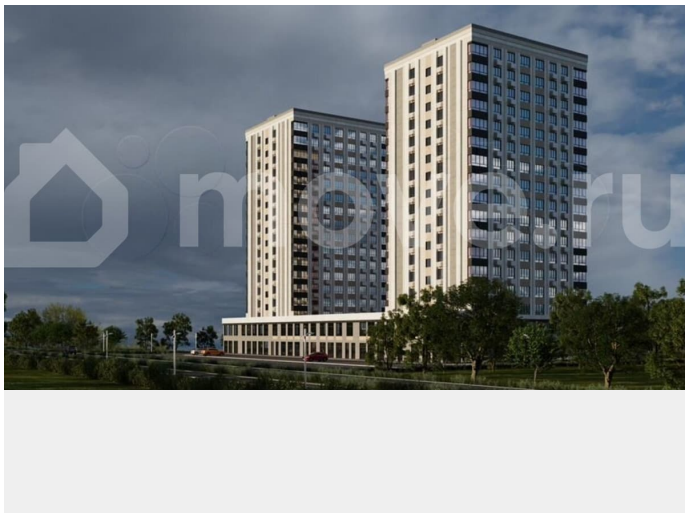

частью города, что дает возможность без затруднений посещать культурные мероприятия и деловые центры.

ДОСТОИНСТВА: — Престижное расположение

- южная часть города с развитой инфраструктурой. — Современные технологии - качественное строительство и надёжные материалы. — Безопасность - закрытая территория и система видеонаблюдения (Все камеры ЖК в вашем телефоне) — Транспортная доступность - лёгкий доступ к основным магистралям города. — Инвестиционная привлекательность - растущий район с высоким потенциалом. — Экологичность - чистый воздух южной части города. — Инфраструктура - всё необходимое для комфортной жизни в шаговой доступности. — Подземный паркинг + гостевые парковочные места. — Индивидуальное отопление. — Панорамное остекление. - 100% оплата. - Ипотека (семейная ипотека, военная ипотека, IT ипотека) - Материнский капитал.