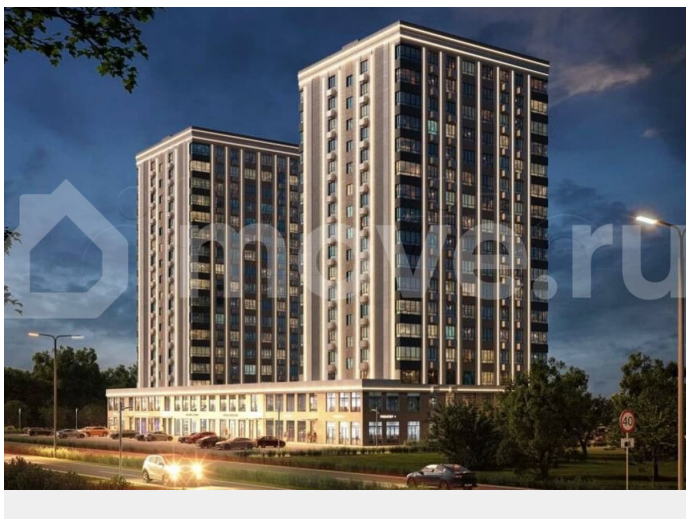

Создано: 02.04.2026 в 04:09

Обновлено: 03.04.2026 в 05:29

Ставропольский край, Ставрополь, ул. 45-я Параллель, 52а

7 943 000 ₺

Ставропольский край, Ставрополь, ул. 45-я Параллель, 52а

Квартира

Количество комнат

Раздел

[Квартиры](#)

Ремонт

с отделкой

Квартира в новостройке

да

Описание

Жилой Комплекс с самыми живописными видами в городе! Жилой комплекс характеризуется выгодным расположением с точки зрения транспортной инфраструктуры. Близость к улице Доваторцев обеспечивает оперативное сообщение с центральной

<https://stavropol.move.ru/objects/929307030>

4

Валерия, Риелтор

89251234567

для заметок

частью города, что дает возможность без затруднений посещать культурные мероприятия и деловые центры.

ДОСТОИНСТВА: — Престижное расположение - южная часть города с развитой инфраструктурой. — Современные технологии - качественное строительство и надёжные материалы. — Безопасность - закрытая территория и система видеонаблюдения (Все камеры ЖК в вашем телефоне) — Транспортная доступность - лёгкий доступ к основным магистралям города. — Инвестиционная привлекательность - растущий район с высоким потенциалом. — Экологичность - чистый воздух южной части города. — Инфраструктура - всё необходимое для комфортной жизни в шаговой доступности. — Подземный паркинг + гостевые парковочные места. — Индивидуальное отопление. — Панорамное остекление. - 100% оплата. - Ипотека (семейная ипотека, военная ипотека, IT ипотека) - Материнский капитал.