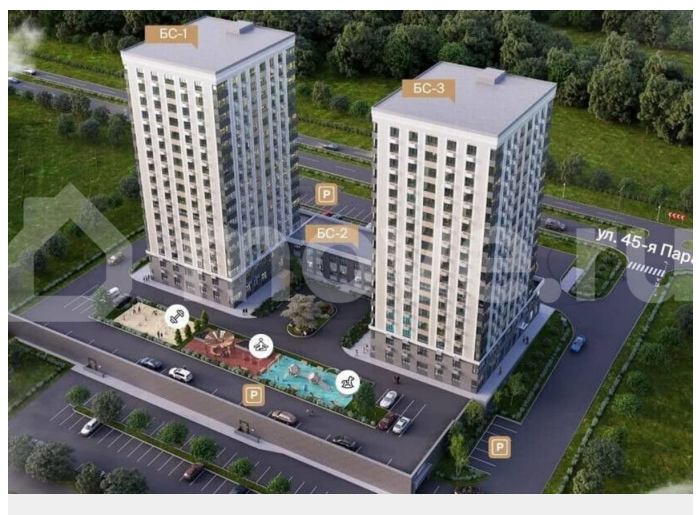

Создано: 02.04.2026 в 04:09

Обновлено: 03.04.2026 в 05:29

Ставропольский край, Ставрополь, ул. 45-я Параллель, 52а

7 943 000 ₺

Ставропольский край, Ставрополь, ул. 45-я Параллель, 52а

Квартира

Количество комнат

Раздел

[Квартиры](#)

Ремонт

с отделкой

Квартира в новостройке

да

Описание

Жилой Комплекс с самыми живописными видами в городе! Жилой комплекс характеризуется выгодным расположением с точки зрения транспортной инфраструктуры. Близость к улице Доваторцев обеспечивает оперативное сообщение с центральной

<https://stavropol.move.ru/objects/929307030>

4

Валерия, Риелтор

89251234567

для заметок

частью города, что дает возможность без затруднений посещать культурные мероприятия и деловые центры.

ДОСТОИНСТВА: — Престижное расположение - южная часть города с развитой инфраструктурой. — Современные технологии - качественное строительство и надёжные материалы. — Безопасность - закрытая территория и система видеонаблюдения (Все камеры ЖК в вашем телефоне) — Транспортная доступность - лёгкий доступ к основным магистралям города. — Инвестиционная привлекательность - растущий район с высоким потенциалом. — Экологичность - чистый воздух южной части города. — Инфраструктура - всё необходимое для комфортной жизни в шаговой доступности. — Подземный паркинг + гостевые парковочные места. — Индивидуальное отопление. — Панорамное остекление. - 100% оплата. - Ипотека (семейная ипотека, военная ипотека, IT ипотека) - Материнский капитал.