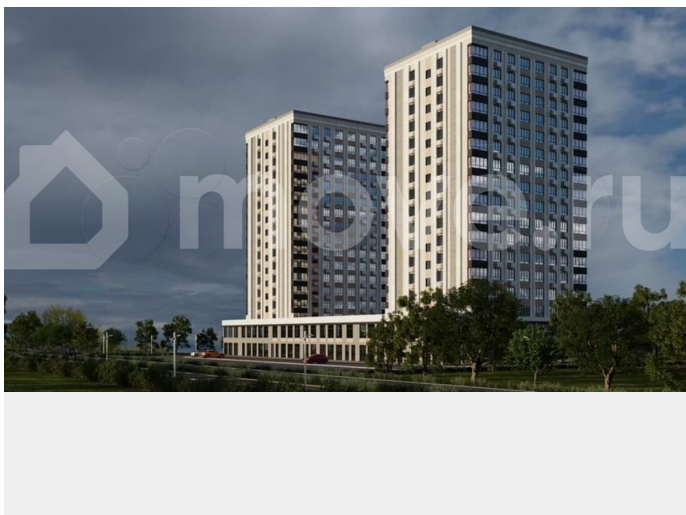

Создано: 02.04.2026 в 04:09

Обновлено: 03.04.2026 в 05:29

Ставропольский край, Ставрополь, ул. 45-я Параллель, 52а

7 943 000 ₺

Ставропольский край, Ставрополь, ул. 45-я Параллель, 52а

Квартира

Количество комнат

Раздел

[Квартиры](#)

Ремонт

с отделкой

Квартира в новостройке

да

Описание

Жилой Комплекс с самыми живописными видами в городе! Жилой комплекс характеризуется выгодным расположением с точки зрения транспортной инфраструктуры. Близость к улице Доваторцев обеспечивает оперативное сообщение с центральной

<https://stavropol.move.ru/objects/929307030>

4

Валерия, Риелтор

89251234567

для заметок

частью города, что дает возможность без затруднений посещать культурные мероприятия и деловые центры.

ДОСТОИНСТВА: — Престижное расположение - южная часть города с развитой инфраструктурой. — Современные технологии - качественное строительство и надёжные материалы. — Безопасность - закрытая территория и система видеонаблюдения (Все камеры ЖК в вашем телефоне) — Транспортная доступность - лёгкий доступ к основным магистралям города. — Инвестиционная привлекательность - растущий район с высоким потенциалом. — Экологичность - чистый воздух южной части города. — Инфраструктура - всё необходимое для комфортной жизни в шаговой доступности. — Подземный паркинг + гостевые парковочные места. — Индивидуальное отопление. — Панорамное остекление. - 100% оплата. - Ипотека (семейная ипотека, военная ипотека, IT ипотека) - Материнский капитал.