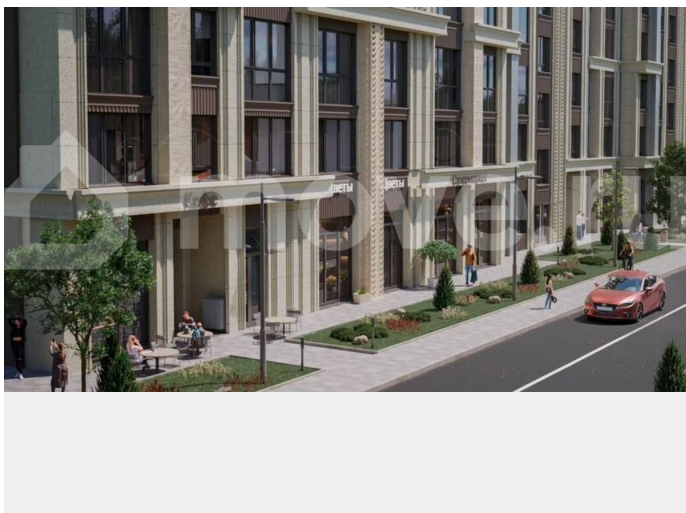

## Описание

Клубный квартал «Высота 650» — приватный жилой комплекс с уровнем комфорта бизнес-класса! Это единая экосистема для жизни в уединенном районе города Железноводск, где каждый элемент инфраструктуры продуман до мелочей. Специально для тех,

<https://stavropol.move.ru/objects/929310198>

3

**Валерия, Риелтор**

**89251234567**

для заметок

кто выбирает «высоту» — по уровню сервиса, эстетике и отношению к жизни. Квартыры от 40 до 200 м² — выбирайте свой формат жизни: от стильных апартаментов для одного до просторных двухуровневых семейных резиденций! Изысканная жизнь в окружении санаториев, минеральных источников и курортной архитектуры КМВ. Клубный квартал «Высота 650» объединяет передовые инженерные системы, цифровые технологии и продуманные сервисы. Всё в жилом комплексе — от отопления до освещения, создано для комфорта, безопасности и автономности. В клубном квартале «Высота 650» предусмотрены коммерческие помещения с отдельными входами, идеально подходящие для кофеен, аптек, бутиков, салонов красоты, офисов и сервисных точек. Интеграция в архитектуру жилого пространства, функциональные планировки, продуманные технические зоны, места под склад, загрузку и работу персонала обеспечивают комфортную эксплуатацию и привлекательность для клиентов. «Высота 650» — жизнь рядом с курортом, в тишине и уединении! Звоните — мы проконсультируем и подберём оптимальные условия покупки!