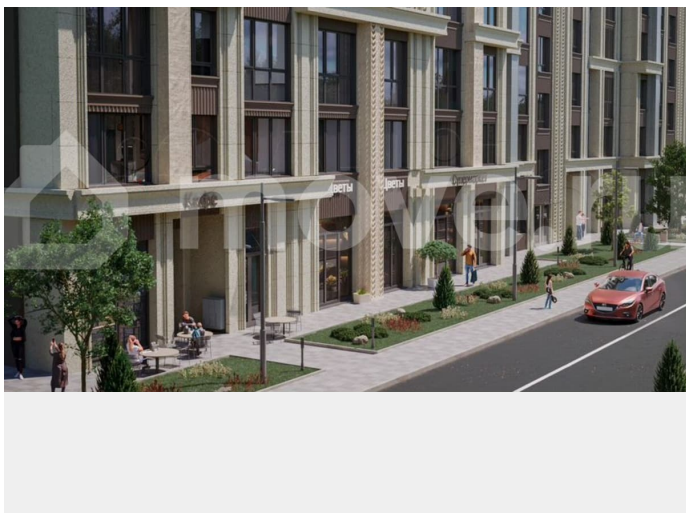

Раздел

[Квартиры](#)

Ремонт

с отделкой

Квартира в новостройке

да

Описание

Клубный квартал «Высота 650» — приватный жилой комплекс с уровнем комфорта бизнес-класса! Это единая экосистема для жизни в уединенном районе города Железноводск, где каждый элемент инфраструктуры продуман до мелочей. Специально для тех,

<https://stavropol.move.ru/objects/929307018>

9

Валерия, Риелтор

89251234567

для заметок

кто выбирает «высоту» — по уровню сервиса, эстетике и отношению к жизни. Квартыры от 40 до 200 м² — выбирайте свой формат жизни: от стильных апартаментов для одного до просторных двухуровневых семейных резиденций! Изысканная жизнь в окружении санаториев, минеральных источников и курортной архитектуры КМВ. Клубный квартал «Высота 650» объединяет передовые инженерные системы, цифровые технологии и продуманные сервисы. Всё в жилом комплексе — от отопления до освещения, создано для комфорта, безопасности и автономности. В клубном квартале «Высота 650» предусмотрены коммерческие помещения с отдельными входами, идеально подходящие для кофеен, аптек, бутиков, салонов красоты, офисов и сервисных точек. Интеграция в архитектуру жилого пространства, функциональные планировки, продуманные технические зоны, места под склад, загрузку и работу персонала обеспечивают комфортную эксплуатацию и привлекательность для клиентов. «Высота 650» — жизнь рядом с курортом, в тишине и уединении! Звоните — мы проконсультируем и подберём оптимальные условия покупки!