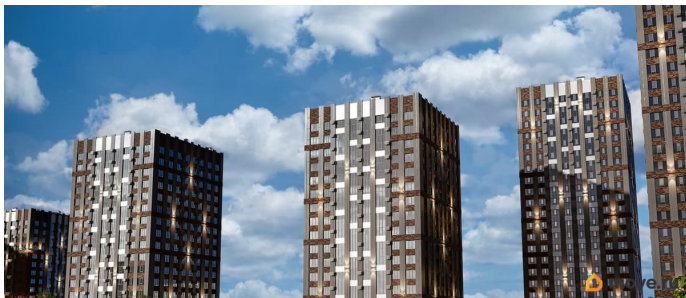

Описание

Жилой комплекс «Федерация» находится в самом сердце города Ставрополя между двух главных улицах Ленина и Мира, на пересечении с основной дорожной артерией улицей Доваторцев. Зеленый двор способен придать новый уровень качеству жизни, а его хозяину подарить вдохновение. Такой двор настоящий зеленый оазис в центре мегаполиса предусмотрен для жителей комплекса «Федерация». Продуманное зонирование позволит каждому, независимо от возраста и увлечений, провести время на свежем воздухе в своё удовольствие. Здесь можно спокойно побеседовать с другом во время прогулки, поразмышлять в тишине перед принятием важных решений, помедитировать наедине с собой.

Внутренний двор комплекса «Федерация» настоящее место силы и гармонии. Для детей на закрытой и охраняемой территории двора расположена современная детская площадка. Тут в распоряжении маленьких жителей развивающие детские площадки, а подросткам придется по вкусу спортивная зона. Современный проект премиального класса это не просто дом с комфортной территорией, но и центр вашей повседневной жизни.