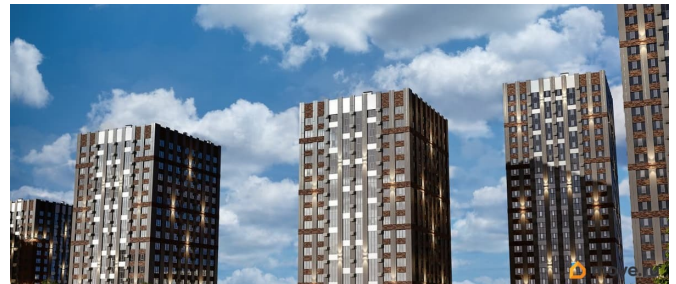

Создано: 17.07.2025 в 16:05

Обновлено: 26.11.2025 в 14:38

10 818 600 ₺

Округ

[Ставрополь, Промышленный район](#)

Квартира

Количество комнат

3

Высота потолков

2.75 м

Жилая площадь

39.9 м²

Площадь кухни

13.4 м²

Общая площадь

83.22 м²

Этаж

19/25

Детали объекта

Тип сделки

Продам

Раздел

[Квартиры](#)

Ремонт

с отделкой

Квартира в новостройке

да

Год сдачи

<https://stavropol.move.ru/objects/9283042519>

СтройГрад, СтройГрад
79365470324

для заметок