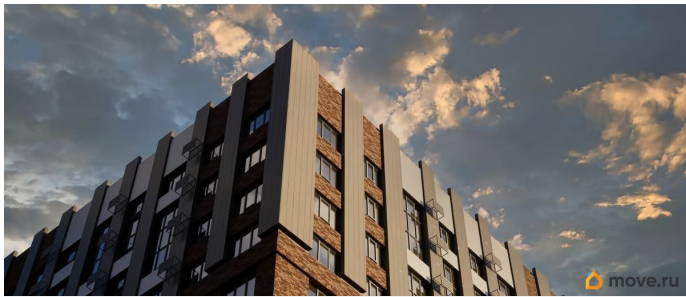

Описание

Жилой комплекс «Федерация» находится в самом сердце города Ставрополя между двух главных улицах Ленина и Мира, на пересечении с основной дорожной артерией улицей Доваторцев. Зеленый двор способен придать новый уровень качеству жизни, а его хозяину подарить вдохновение. Такой двор настоящий зеленый оазис в центре мегаполиса предусмотрен для жителей комплекса «Федерация». Продуманное зонирование позволит каждому, независимо от возраста и увлечений, провести время на свежем воздухе в своё удовольствие. Здесь можно спокойно побеседовать с другом во время прогулки, поразмышлять в тишине перед принятием важных решений, помедитировать наедине с собой.

Внутренний двор комплекса «Федерация» настоящее место силы и гармонии. Для детей на закрытой и охраняемой территории двора расположена современная детская площадка. Тут в распоряжении маленьких жителей развивающие детские площадки, а подросткам придется по вкусу спортивная зона. Современный проект премиального класса это не просто дом с комфортной территорией, но и центр вашей повседневной жизни.