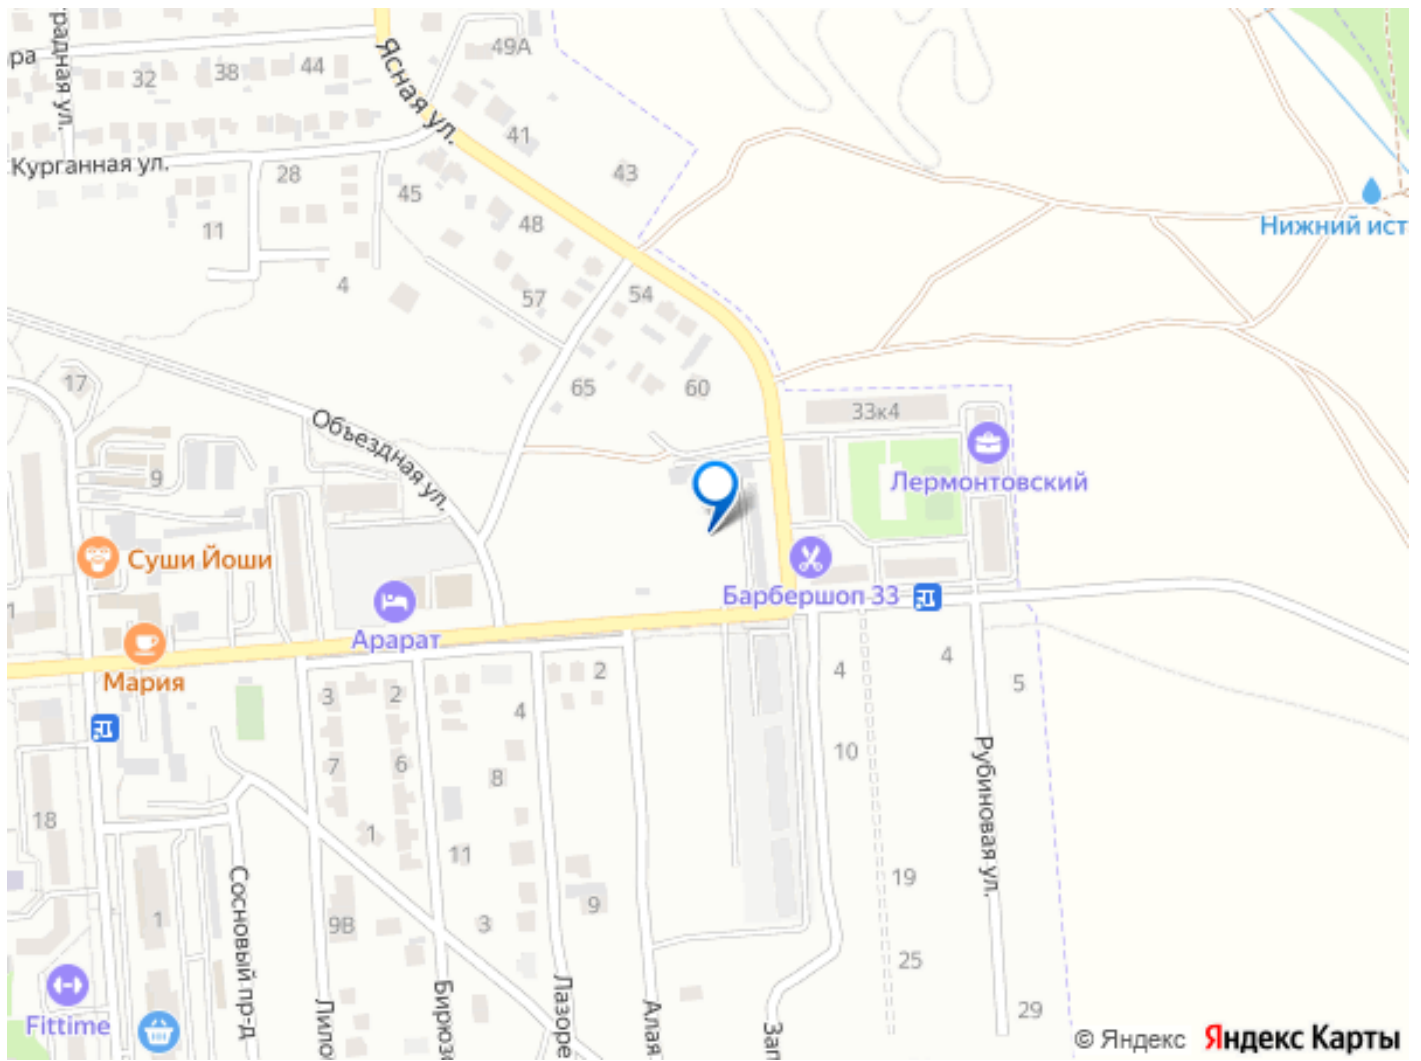

Move.ru - вся недвижимость России