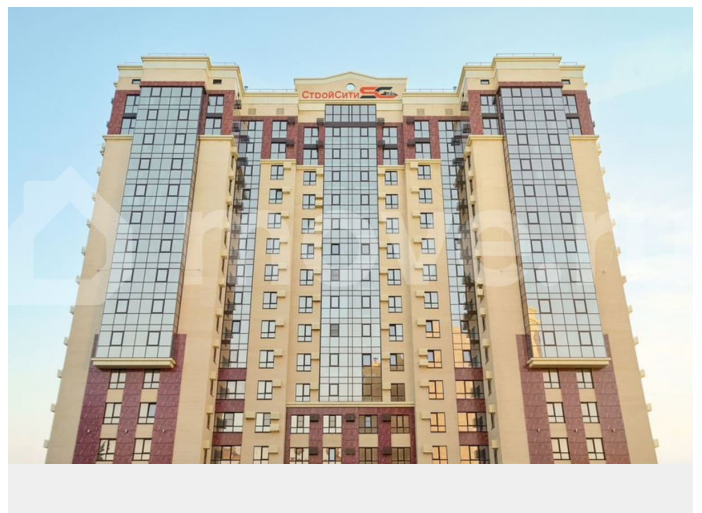

площадью 110.5 кв.м. Монолитно-каркасный дом. Индивидуальное отопление и система «теплый пол» (во всех помещениях включая лоджии, кроме спален). Панорамное остекление начиная с 6 этажа. Оконная система EXPROF Experta 70мм, шести камерный профиль, двойной контур уплотнения. Входные металлические двери марки TOREX. Общая толщина внешних стен 42 см. Фасадные корзины под установку кондиционеров. Наружная отделка комплекса выполнена из вентилируемых композитных материалов фирмы BILDEX.

СОЦИАЛЬНАЯ ИНФРАСТРУКТУРА: ? Остановка общественного транспорта с 2-х минут от дома. 10 маршрутов городского транспорта во все стороны города каждые 2 минуты. ? Возле дома есть скверы, парки и лесные массивы: Ботанический сад и Парк Победы. ? Поблизости множество образовательных учреждений: институты, школы и детские сады. ?

БЛАГОУСТРОЕННЫЙ ДВОР: 1. Закрытая территория. 2. Детская площадка. 3. Спортивная площадка. 4. Охраняемая территория. 5. Консьерж-сервис. 6. Подземный паркинг.

Ботанический 2
Жилой комплекс

110.5 м²
3х-комнатная квартира
дом сдан

СЕМЕЙНАЯ ИПОТЕКА

- закрытая территория
- индивидуальное отопление
- тёплый пол
- потолки 3м
- широкоформатные окна

подъезд **2**   этаж **13**   квартира **153**