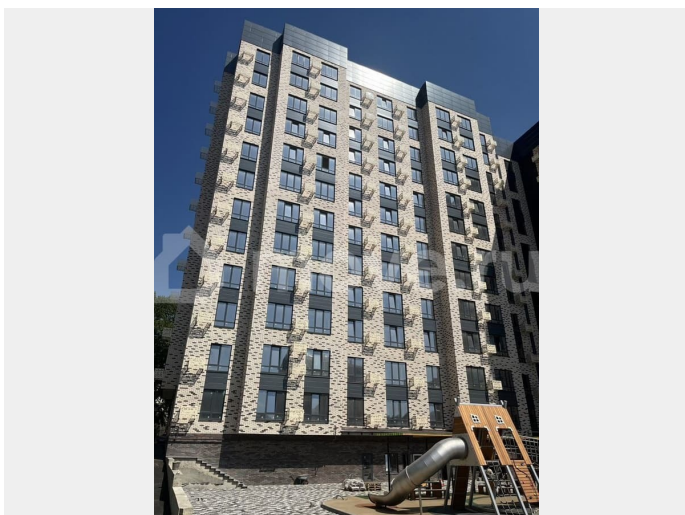

## Описание

“Моне” - жилой комплекс, где изысканный архитектурный стиль гармонично сочетается с современными технологиями и исключительным уровнем комфорта. ЖК

<https://stavropol.move.ru/objects/929310198>

4

**Валерия, Риелтор**

**89251234567**

для заметок

Расположен в самом сердце Ставрополя, где каждый элемент продуман до мельчайших деталей, чтобы создать неповторимую атмосферу роскоши и уюта. Дизайнерские холлы и фасад, качественные строительные материалы, передовые технологии строительства и удобные планировки. Благодаря обустроенной внутридомовой территории вы всегда сможете насладиться отдыхом в спокойной, уютной атмосфере, А дети — активным, а главное безопасным видом отдыха. В близости жилого комплекса располагаются остановки. От комплекса всего несколько метров до центрального парка и площади Ленина. Всех жителей, а особенно семьи с маленькими детьми, обрадует большой закрытый двор с детской площадкой, а также зоны для активного и спокойного отдыха. Спуститься в паркинг можно на лифте прямо со своего этажа. Собственное парковочное место избавит вас от постоянного поиска свободного места на уличной стоянке, а также обеспечит безопасность и сохранность Вашего автомобиля.