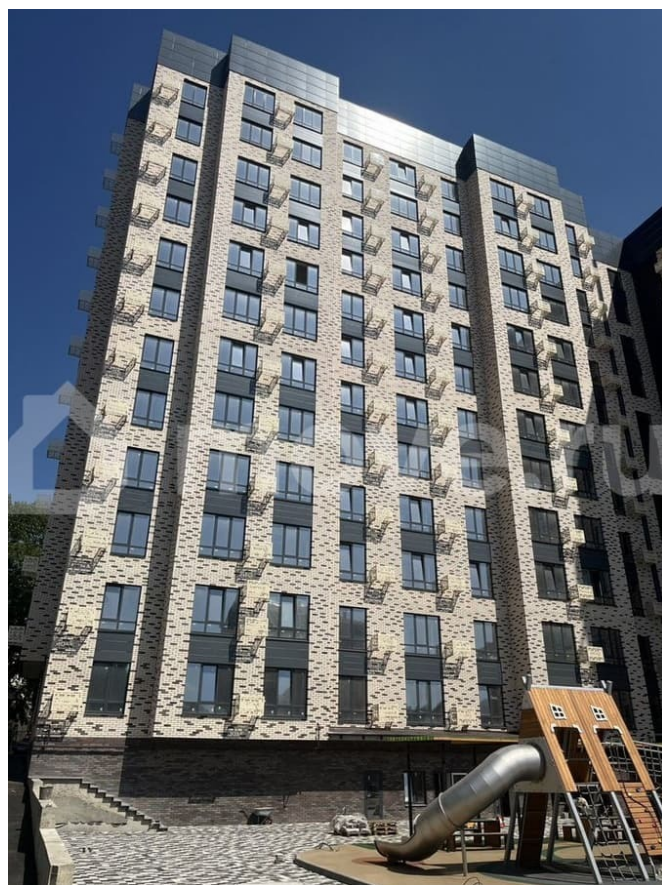

## Описание

“Моне” - жилой комплекс, где изысканный архитектурный стиль гармонично сочетается с современными технологиями и исключительным уровнем комфорта. ЖК

<https://stavropol.move.ru/objects/929310198>

4

**Валерия, Риелтор**

**89251234567**

для заметок

Расположен в самом сердце Ставрополя, где каждый элемент продуман до мельчайших деталей, чтобы создать неповторимую атмосферу роскоши и уюта. Дизайнерские холлы и фасад, качественные строительные материалы, передовые технологии строительства и удобные планировки. Благодаря обустроенной внутридомовой территории вы всегда сможете насладиться отдыхом в спокойной, уютной атмосфере, А дети — активным, а главное безопасным видом отдыха. В близости жилого комплекса располагаются остановки. От комплекса всего несколько метров до центрального парка и площади Ленина. Всех жителей, а особенно семьи с маленькими детьми, обрадует большой закрытый двор с детской площадкой, а также зоны для активного и спокойного отдыха. Спуститься в паркинг можно на лифте прямо со своего этажа. Собственное парковочное место избавит вас от постоянного поиска свободного места на уличной стоянке, а также обеспечит безопасность и сохранность Вашего автомобиля.