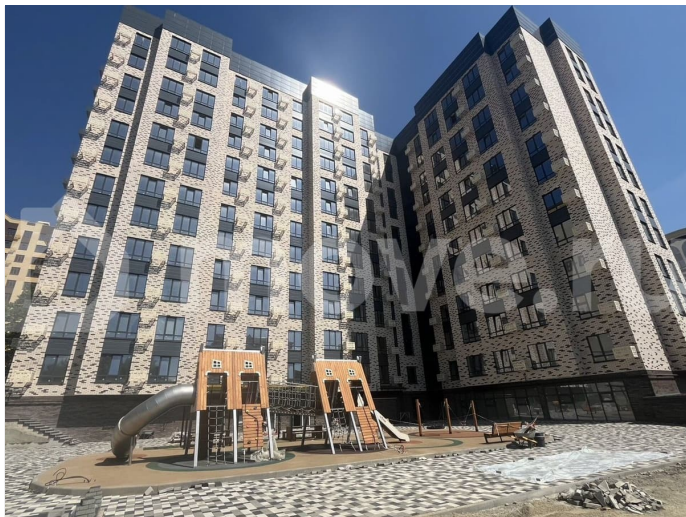

## Описание

“Моне” - жилой комплекс, где изысканный архитектурный стиль гармонично сочетается с современными технологиями и исключительным уровнем комфорта. ЖК

<https://stavropol.move.ru/objects/929310198>

4

**Валерия, Риелтор**

**89251234567**

для заметок

Расположен в самом сердце Ставрополя, где каждый элемент продуман до мельчайших деталей, чтобы создать неповторимую атмосферу роскоши и уюта. Дизайнерские холлы и фасад, качественные строительные материалы, передовые технологии строительства и удобные планировки. Благодаря обустроенной внутридомовой территории вы всегда сможете насладиться отдыхом в спокойной, уютной атмосфере, А дети — активным, а главное безопасным видом отдыха. В близости жилого комплекса располагаются остановки. От комплекса всего несколько метров до центрального парка и площади Ленина. Всех жителей, а особенно семьи с маленькими детьми, обрадует большой закрытый двор с детской площадкой, а также зоны для активного и спокойного отдыха. Спуститься в паркинг можно на лифте прямо со своего этажа. Собственное парковочное место избавит вас от постоянного поиска свободного места на уличной стоянке, а также обеспечит безопасность и сохранность Вашего автомобиля.