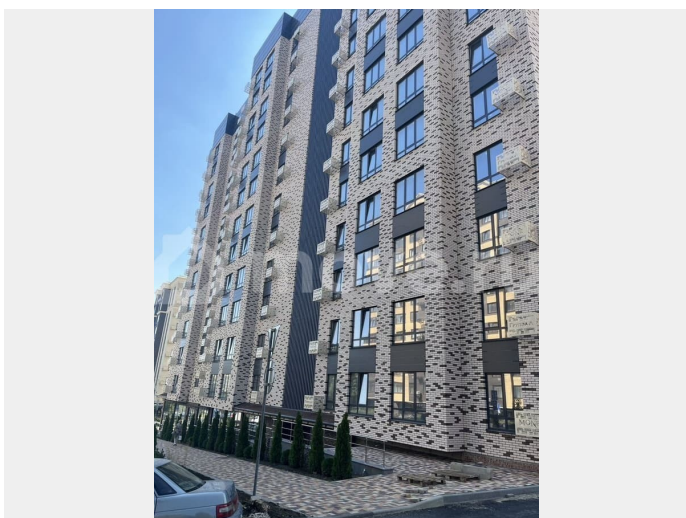

## Описание

“Моне” - жилой комплекс, где изысканный архитектурный стиль гармонично сочетается с современными технологиями и исключительным уровнем комфорта. ЖК

<https://stavropol.move.ru/objects/929310198>

4

**Валерия, Риелтор**

**89251234567**

для заметок

Расположен в самом сердце Ставрополя, где каждый элемент продуман до мельчайших деталей, чтобы создать неповторимую атмосферу роскоши и уюта. Дизайнерские холлы и фасад, качественные строительные материалы, передовые технологии строительства и удобные планировки. Благодаря обустроенной внутридомовой территории вы всегда сможете насладиться отдыхом в спокойной, уютной атмосфере, А дети — активным, а главное безопасным видом отдыха. В близости жилого комплекса располагаются остановки. От комплекса всего несколько метров до центрального парка и площади Ленина. Всех жителей, а особенно семьи с маленькими детьми, обрадует большой закрытый двор с детской площадкой, а также зоны для активного и спокойного отдыха. Спуститься в паркинг можно на лифте прямо со своего этажа. Собственное парковочное место избавит вас от постоянного поиска свободного места на уличной стоянке, а также обеспечит безопасность и сохранность Вашего автомобиля.