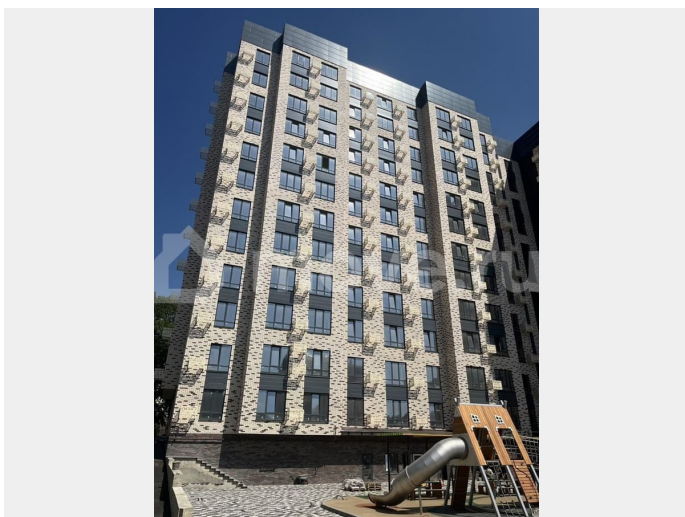

“Моне” - жилой комплекс, где изысканный архитектурный стиль гармонично сочетается с современными технологиями и исключительным уровнем комфорта. ЖК

<https://stavropol.move.ru/objects/9293070190>

Валерия, Риелтор

89251234567

для заметок

Расположен в самом сердце Ставрополя, где каждый элемент продуман до мельчайших деталей, чтобы создать неповторимую атмосферу роскоши и уюта. Дизайнерские холлы и фасад, качественные строительные материалы, передовые технологии строительства и удобные планировки. Благодаря обустроенной внутридомовой территории вы всегда сможете насладиться отдыхом в спокойной, уютной атмосфере, А дети — активным, а главное безопасным видом отдыха. В близости жилого комплекса располагаются остановки. От комплекса всего несколько метров до центрального парка и площади Ленина. Всех жителей, а особенно семьи с маленькими детьми, обрадует большой закрытый двор с детской площадкой, а также зоны для активного и спокойного отдыха. Спустить в паркинг можно на лифте прямо со своего этажа. Собственное парковочное место избавит вас от постоянного поиска свободного места на уличной стоянке, а также обеспечит безопасность и сохранность Вашего автомобиля.