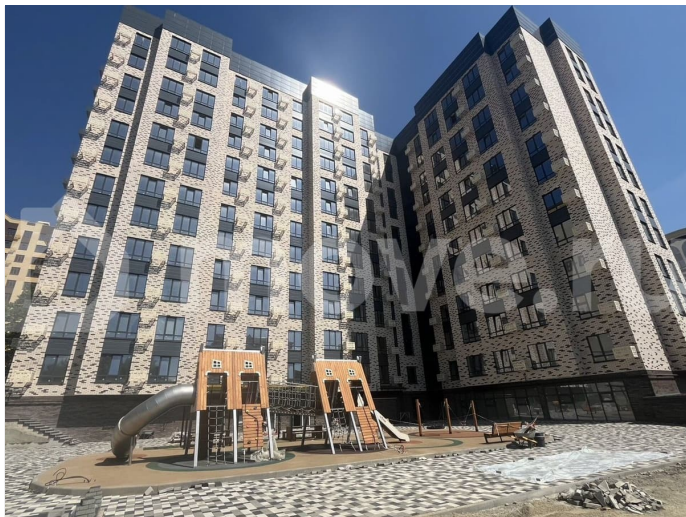

“Моне” - жилой комплекс, где изысканный архитектурный стиль гармонично сочетается с современными технологиями и исключительным уровнем комфорта. ЖК

<https://stavropol.move.ru/objects/9293070190>

Валерия, Риелтор

89251234567

для заметок

Расположен в самом сердце Ставрополя, где каждый элемент продуман до мельчайших деталей, чтобы создать неповторимую атмосферу роскоши и уюта. Дизайнерские холлы и фасад, качественные строительные материалы, передовые технологии строительства и удобные планировки. Благодаря обустроенной внутридомовой территории вы всегда сможете насладиться отдыхом в спокойной, уютной атмосфере, А дети — активным, а главное безопасным видом отдыха. В близости жилого комплекса располагаются остановки. От комплекса всего несколько метров до центрального парка и площади Ленина. Всех жителей, а особенно семьи с маленькими детьми, обрадует большой закрытый двор с детской площадкой, а также зоны для активного и спокойного отдыха. Спустить в паркинг можно на лифте прямо со своего этажа. Собственное парковочное место избавит вас от постоянного поиска свободного места на уличной стоянке, а также обеспечит безопасность и сохранность Вашего автомобиля.