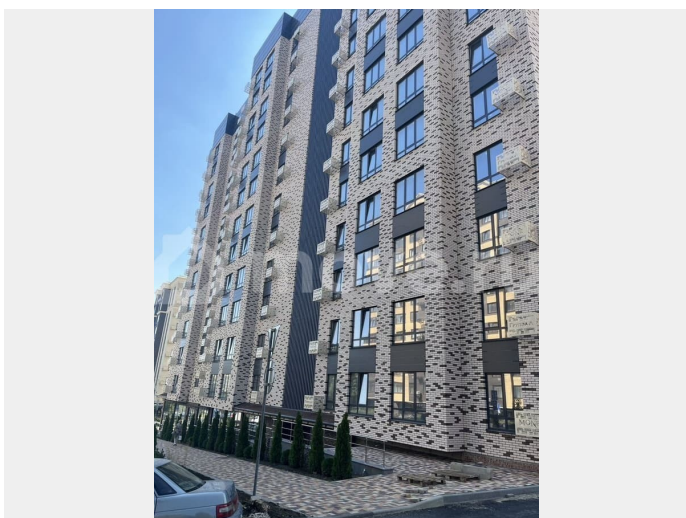

“Моне” - жилой комплекс, где изысканный архитектурный стиль гармонично сочетается с современными технологиями и исключительным уровнем комфорта. ЖК

<https://stavropol.move.ru/objects/9293070190>

Валерия, Риелтор

89251234567

для заметок

Расположен в самом сердце Ставрополя, где каждый элемент продуман до мельчайших деталей, чтобы создать неповторимую атмосферу роскоши и уюта. Дизайнерские холлы и фасад, качественные строительные материалы, передовые технологии строительства и удобные планировки. Благодаря обустроенной внутридомовой территории вы всегда сможете насладиться отдыхом в спокойной, уютной атмосфере, А дети — активным, а главное безопасным видом отдыха. В близости жилого комплекса располагаются остановки. От комплекса всего несколько метров до центрального парка и площади Ленина. Всех жителей, а особенно семьи с маленькими детьми, обрадует большой закрытый двор с детской площадкой, а также зоны для активного и спокойного отдыха. Спустить в паркинг можно на лифте прямо со своего этажа. Собственное парковочное место избавит вас от постоянного поиска свободного места на уличной стоянке, а также обеспечит безопасность и сохранность Вашего автомобиля.