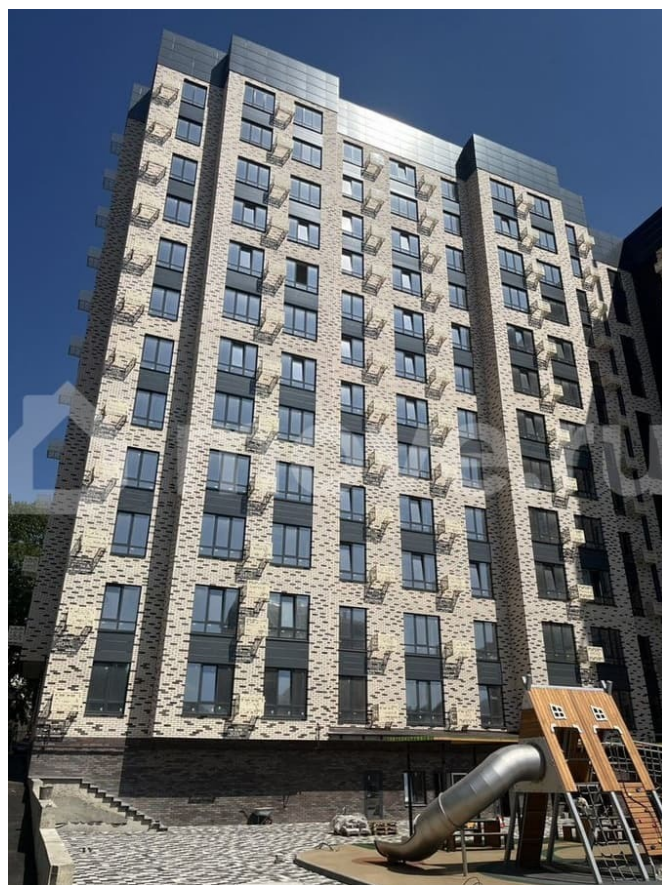

“Моне” - жилой комплекс, где изысканный архитектурный стиль гармонично сочетается с современными технологиями и исключительным уровнем комфорта. ЖК

<https://stavropol.move.ru/objects/9293070190>

Валерия, Риелтор

89251234567

для заметок

Расположен в самом сердце Ставрополя, где каждый элемент продуман до мельчайших деталей, чтобы создать неповторимую атмосферу роскоши и уюта. Дизайнерские холлы и фасад, качественные строительные материалы, передовые технологии строительства и удобные планировки. Благодаря обустроенной внутридомовой территории вы всегда сможете насладиться отдыхом в спокойной, уютной атмосфере, А дети — активным, а главное безопасным видом отдыха. В близости жилого комплекса располагаются остановки. От комплекса всего несколько метров до центрального парка и площади Ленина. Всех жителей, а особенно семьи с маленькими детьми, обрадует большой закрытый двор с детской площадкой, а также зоны для активного и спокойного отдыха. Спустить в паркинг можно на лифте прямо со своего этажа. Собственное парковочное место избавит вас от постоянного поиска свободного места на уличной стоянке, а также обеспечит безопасность и сохранность Вашего автомобиля.