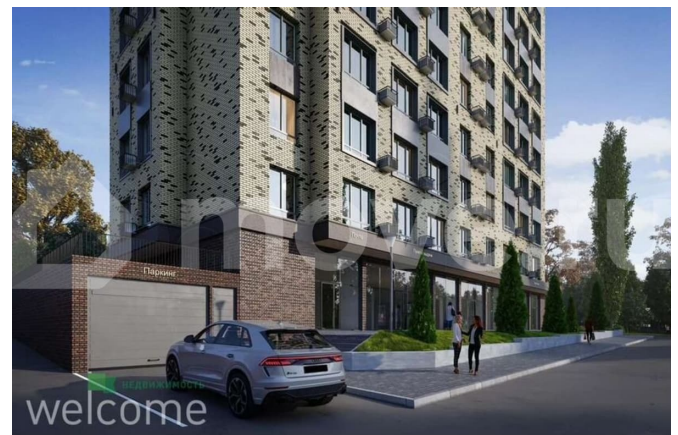

## Описание

Приветствуем вас в мире изысканного проживания, полного спокойствия и безопасности жилком комплексе премиум-класса «Моне»! Ваш идеальный выбор среди

<https://stavropol.move.ru/objects/928923292>

1

**Менеджер по продажам КМВ**

**Новостройки, Риелтор**

**89251234567**

для заметок

элитного жилья Здесь царит гармония роскоши и приватности, доступная лишь избранным жителям комплекса закрытого типа. Ваше личное пространство надежно защищено: Охрана круглосуточно профессиональные службы безопасности работают 24 часа в сутки, обеспечивая полный контроль над территорией. Современная система видеонаблюдения технология высокого разрешения обеспечивает дополнительную защиту и спокойствие жителей. Дополнительные привилегии Вы получите исключительный уровень сервиса премиум-класса, включающий: - Консьерж-сервис профессиональный персонал заботится обо всех ваших бытовых нуждах. - Индивидуальное отопление с теплым полом комфортная температура круглый год. - Алюминиевые окна премиум-качества максимальная шумоизоляция и эстетика дизайна. Качество строительства подтверждено высоким уровнем отделки квартир и использованием современных материалов. Здесь каждый элемент продуман до мелочей ради максимального удобства жизни наших владельцев. Только лучшие материалы и технологии, созданные специально для тех, кто ценит индивидуальность и уют собственного жилища. Свяжитесь с нами сегодня же, чтобы сделать первый шаг навстречу вашей мечте жизни в эксклюзивной обстановке жилого комплекса премиум-класса «Моне»