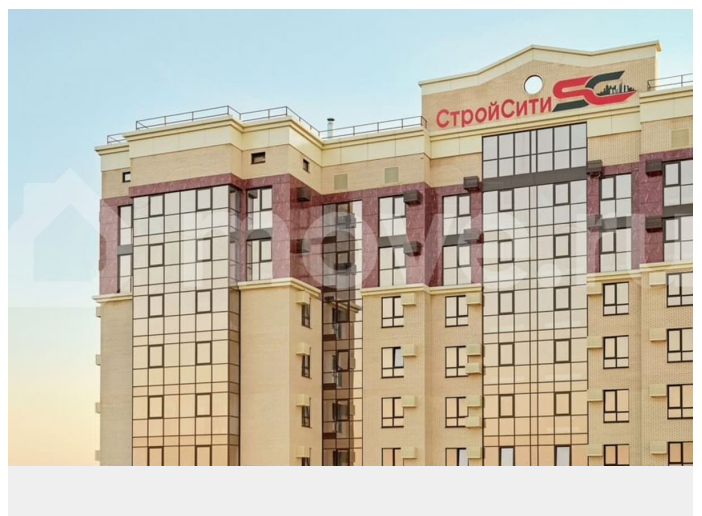

площадью 109,9 кв.м. · Индивидуальное отопление. Поквартирное отопление и система «теплый пол» (во всех комнатах, кроме спален). Панорамное остекление. Оконная система EXPROF Profecta 70мм, пятикамерный профиль, двойной контур уплотнения. Входные металлические двери марки TOREX. Каркас дома безригельный монолитный. Общая толщина стен 40 см. Фасадные корзины под установку кондиционеров. Наружная отделка комплекса выполнена из вентилируемых композитных материалов фирмы BILDEX.

СОЦИАЛЬНАЯ ИНФРАСТРУКТУРА: 1. Остановка общественного транспорта с 2-х минут от дома. 10 маршрутов городского транспорта во все стороны города каждые 2 минуты. 2. Ботанический сад и Парк Победы. Возле дома есть скверы, парки и лесные массивы. 3. Институты, школы и детские сады. Поблизости множество образовательных учреждений.

БЛАГОУСТРОЕННЫЙ ДВОР: 1. Закрытая территория. 2. Детская площадка. 3. Спортивная площадка. 4. Охраняемая территория. 5. Консьерж-сервис.

Ботанический 2
Жилой комплекс

109.9 м²
3х-комнатная квартира
дом сдан

СЕМЕЙНАЯ ИПОТЕКА

- закрытая территория
- индивидуальное отопление
- тёплый пол
- потолки 3м
- широкоформатные окна