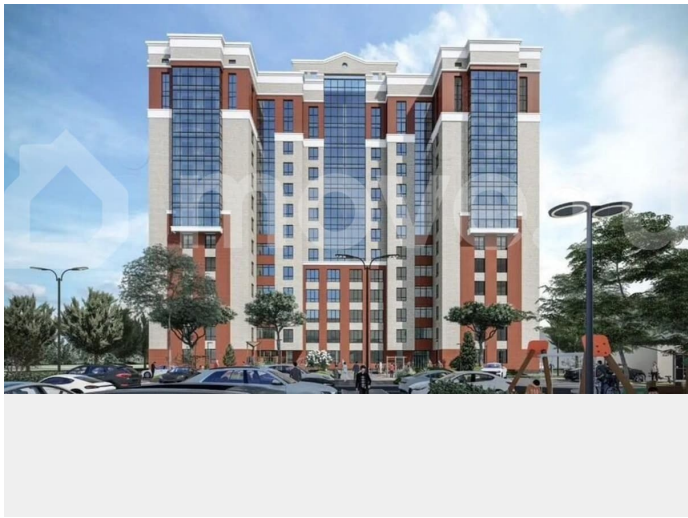

Квартиры продаются напрямую от застройщика ЖК «Ботанический- 2» - это два дома элит класса с небольшим количеством квартир, эксклюзивный дизайн и идеальное

<https://stavropol.move.ru/objects/928933740>

5

Отдел продаж, Риелтор

89251234567

для заметок

расположение Центр города 163 квартир
Подземный паркинг на 32 машиноместа
Индивидуальное отопление. В каждой
квартире установлен двухконтурный котел.
Предчистовая отделка (White box) Высота
потолков 3 м. Тёплые полы (Кухня, сан.узел и
коридор) Оконная система EXPROF 70 мм.
пятикамерный профиль и двойной контур
уплотнения Входные сейфовые
металлические двери TOREX
Грузопассажирские лифты фирмы OTIS
Закрытая территория, видеонаблюдение.
Жилой комплекс строится из качественных и
долговечных материалов с отличной
шумоизоляцией В шаговой доступности вся
необходимая инфраструктура (детский сад,
школа, зоны отдыха, тропа здоровья, парк
победы, магазины) Своя остановка
маршрутных транспортных средств перед
домом БЕСПРОЦЕНТНАЯ РАССРОЧКА Ипотека
с гос. поддержкой в ведущих банках Военная
ипотека Материнский капитал Строительство
ведётся по 214-ФЗ Срок сдачи: 1 квартал
2024 г. Наличие свободных квартир
уточняйте по телефону