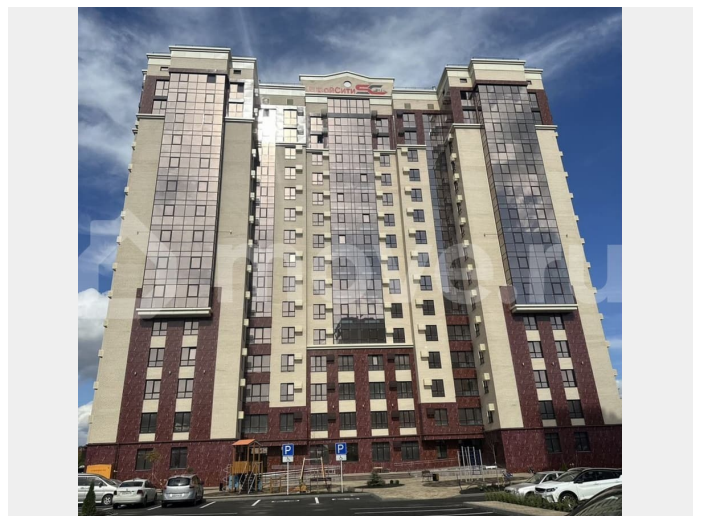

площадью 109,4 кв.м. Монолитно-каркасный дом. Индивидуальное отопление и система «теплый пол» (во всех помещениях включая лоджии, кроме спален). Панорамное остекление начиная с 6 этажа. Оконная система EXPROF Profecta 70мм, пяти камерный профиль, двойной контур уплотнения. Входные металлические двери марки TOREX. Общая толщина внешних стен 42 см. Фасадные корзины под установку кондиционеров. Наружная отделка комплекса выполнена из вентилируемых композитных материалов фирмы BILDEX.

СОЦИАЛЬНАЯ ИНФРАСТРУКТУРА: ? Остановка общественного транспорта с 2-х минут от дома. 10 маршрутов городского транспорта во все стороны города каждые 2 минуты. ? Возле дома есть скверы, парки и лесные массивы: Ботанический сад и Парк Победы. ? Поблизости множество образовательных учреждений: институты, школы и детские сады. ? **БЛАГОУСТРОЕННЫЙ ДВОР:** 1. Закрытая территория. 2. Детская площадка. 3. Спортивная площадка. 4. Охраняемая территория. 5. Консьерж-сервис. 6. Подземный паркинг.

Ботанический 2
Жилой комплекс

109.4 м²
3х-комнатная квартира
дом сдан

СЕМЕЙНАЯ ИПОТЕКА

- закрытая территория
- индивидуальное отопление
- тёплый пол
- потолки 3м
- широкоформатные окна