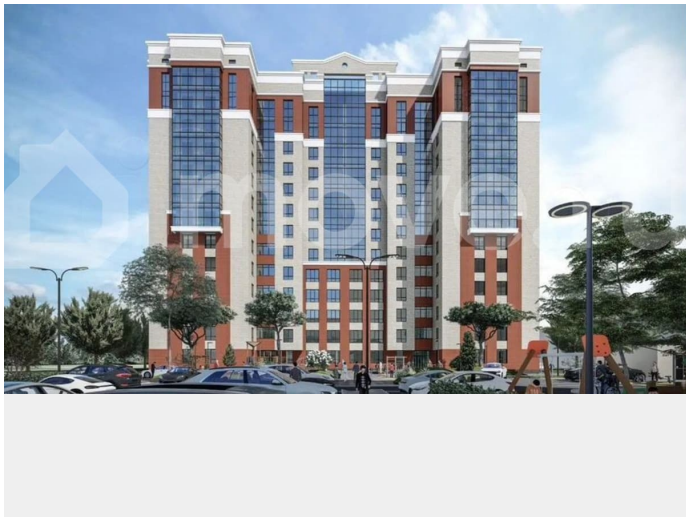

Квартиры продаются напрямую от застройщика ЖК «Ботанический- 2» - это два дома элит класса с небольшим количеством квартир, эксклюзивный дизайн и идеальное

<https://stavropol.move.ru/objects/928933741>

3

Отдел продаж, Риелтор

89251234567

для заметок

расположение Центр города 163 квартир
Подземный паркинг на 32 машиноместа
Индивидуальное отопление. В каждой
квартире установлен двухконтурный котел.
Предчистовая отделка (White box) Высота
потолков 3 м. Тёплые полы (Кухня, сан.узел и
коридор) Оконная система EXPROF 70 мм.
пятикамерный профиль и двойной контур
уплотнения Входные сейфовые
металлические двери TOREX
Грузопассажирские лифты фирмы OTIS
Закрытая территория, видеонаблюдение.
Жилой комплекс строится из качественных и
долговечных материалов с отличной
шумоизоляцией В шаговой доступности вся
необходимая инфраструктура (детский сад,
школа, зоны отдыха, тропа здоровья, парк
победы, магазины) Своя остановка
маршрутных транспортных средств перед
домом БЕСПРОЦЕНТНАЯ РАССРОЧКА Ипотека
с гос. поддержкой в ведущих банках Военная
ипотека Материнский капитал Строительство
ведётся по 214-ФЗ Срок сдачи: 1 квартал
2024 г. Наличие свободных квартир
уточняйте по телефону